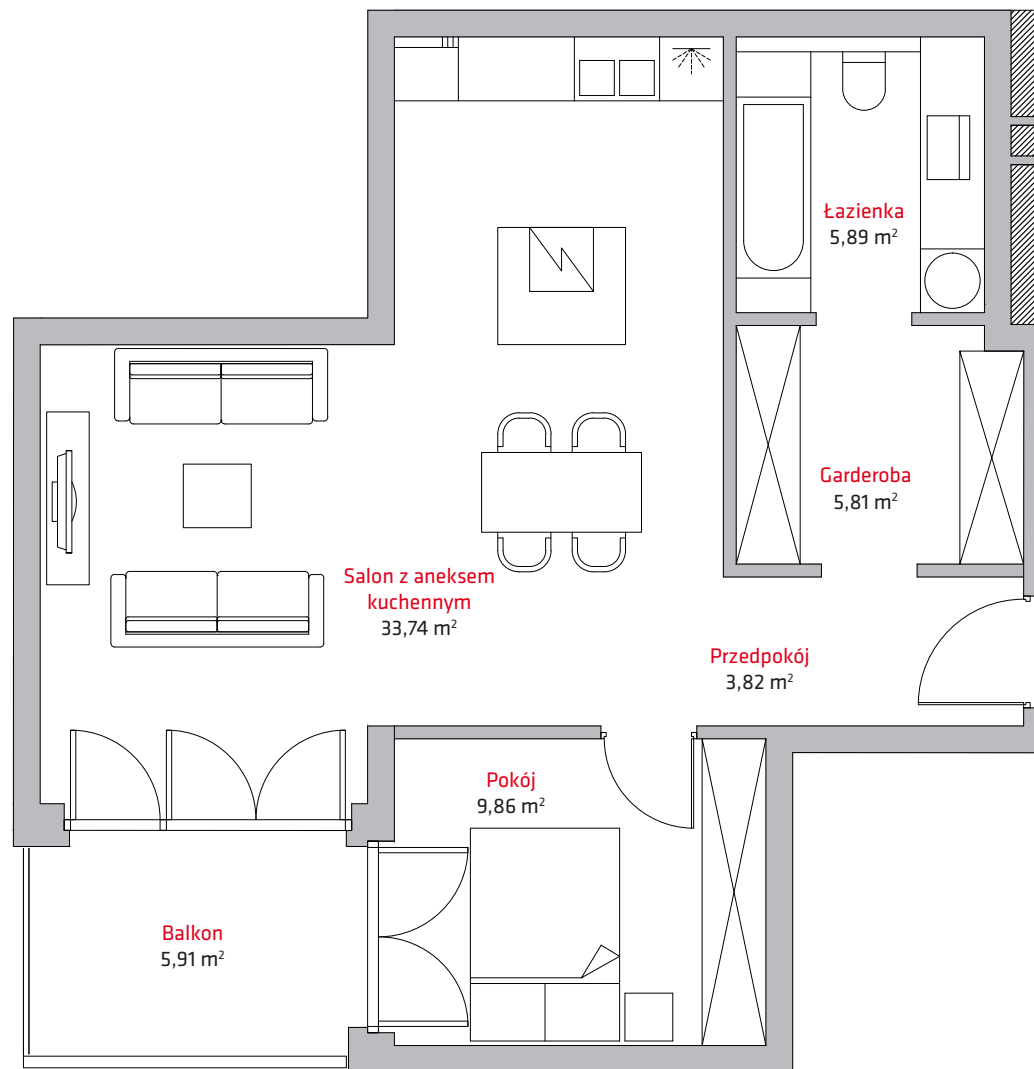

liczba pokoi **2**

piętro **8**

budynek **A**

NR

A62

- 1 Przedpokój 3,82 m²
- 2 Garderoba 5,81 m²
- 3 Łazienka 5,89 m²
- 4 Salon z aneksem kuch. 33,74 m²
- 5 Pokój 9,86 m²

SUMA 59,12 m²

Balkon 5,91 m²