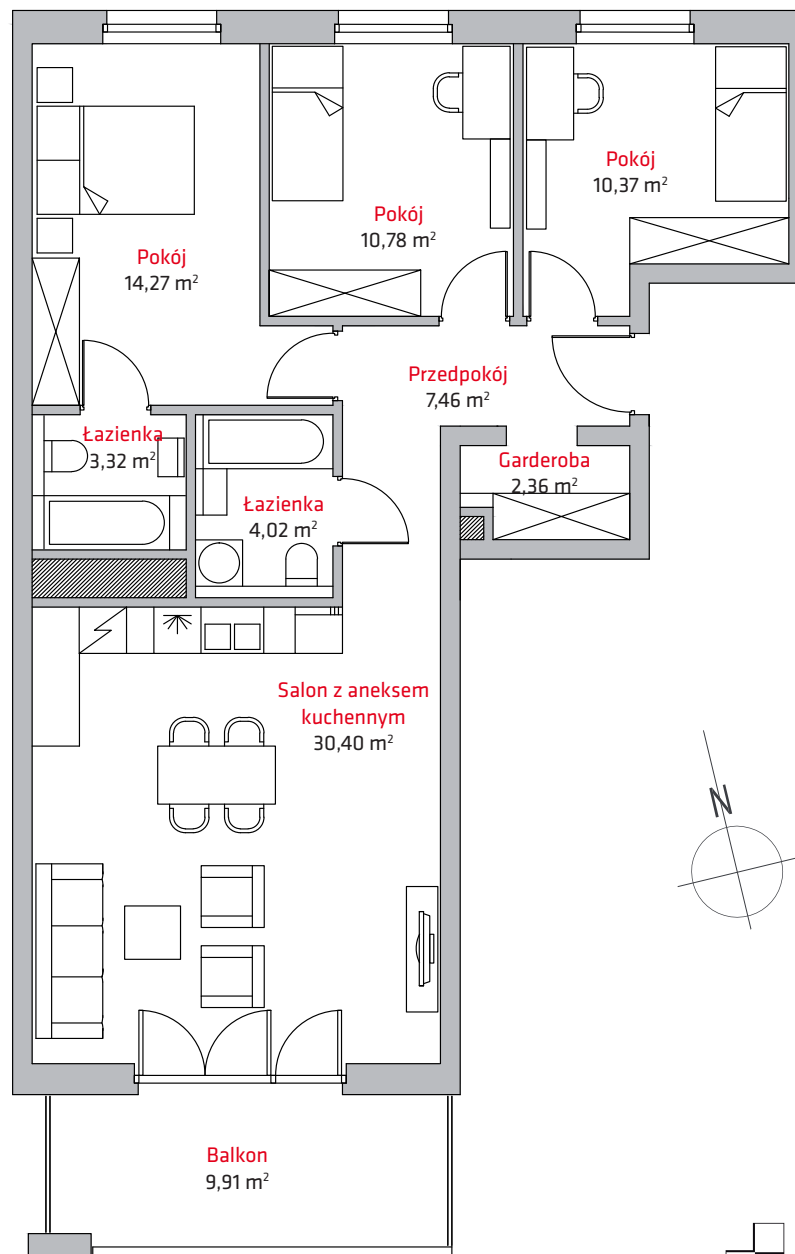

liczba pokoi **4**

piętro **7**

budynek **A**

NR

A56

1	Przedpokój	7,46 m ²
2	Pokój	10,37 m ²
3	Pokój	10,78 m ²
4	Pokój	14,27 m ²
5	Łazienka	3,32 m ²
6	Łazienka	4,02 m ²
7	Salon z aneksem kuch.	30,40 m ²
8	Garderoba	2,36 m ²
SUMA		82,98 m²
	Balkon	9,91 m ²