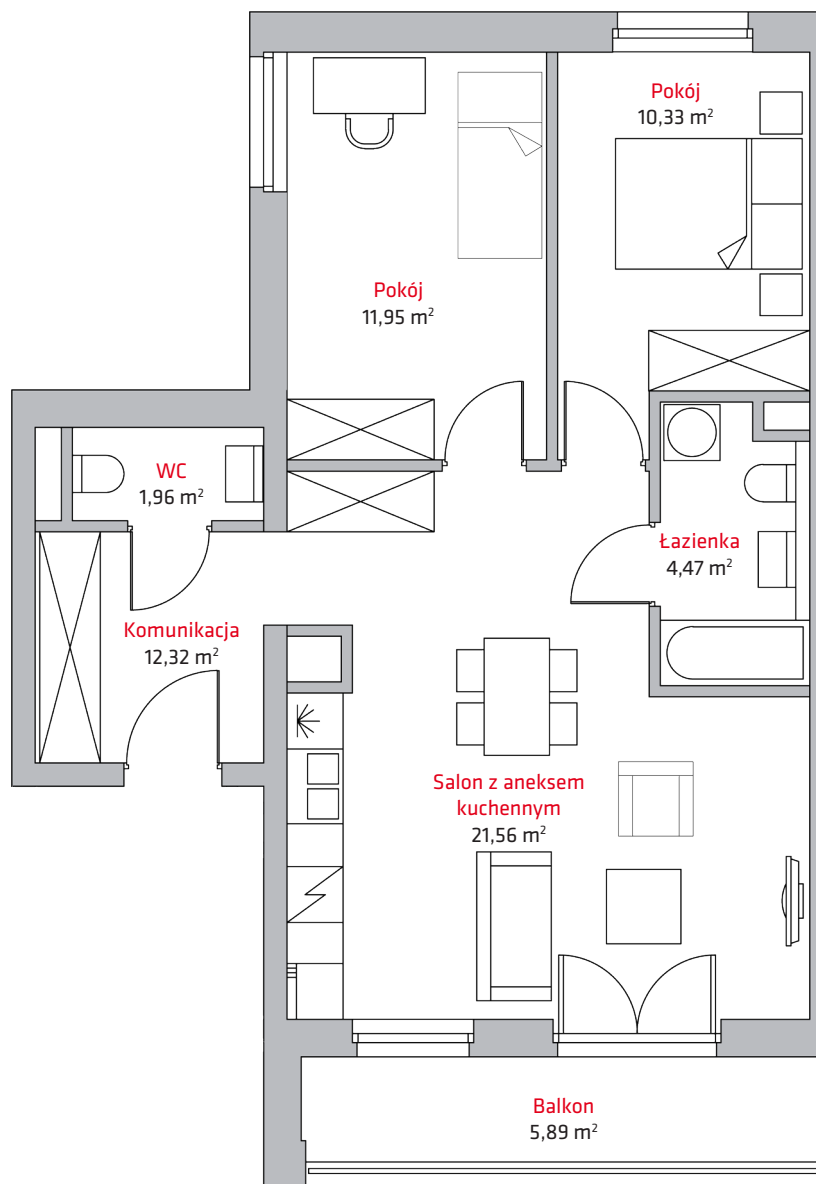

liczba pokoi **3**

piętro **7**

NR

A43

1	Salon z aneks. kuch.	21,56 m ²
2	Komunikacja	12,32 m ²
3	Pokój	11,95 m ²
4	Pokój	10,33 m ²
5	Łazienka	4,47 m ²
6	WC	1,96 m ²
Suma		62,59 m²
	Balkon	5,89 m ²