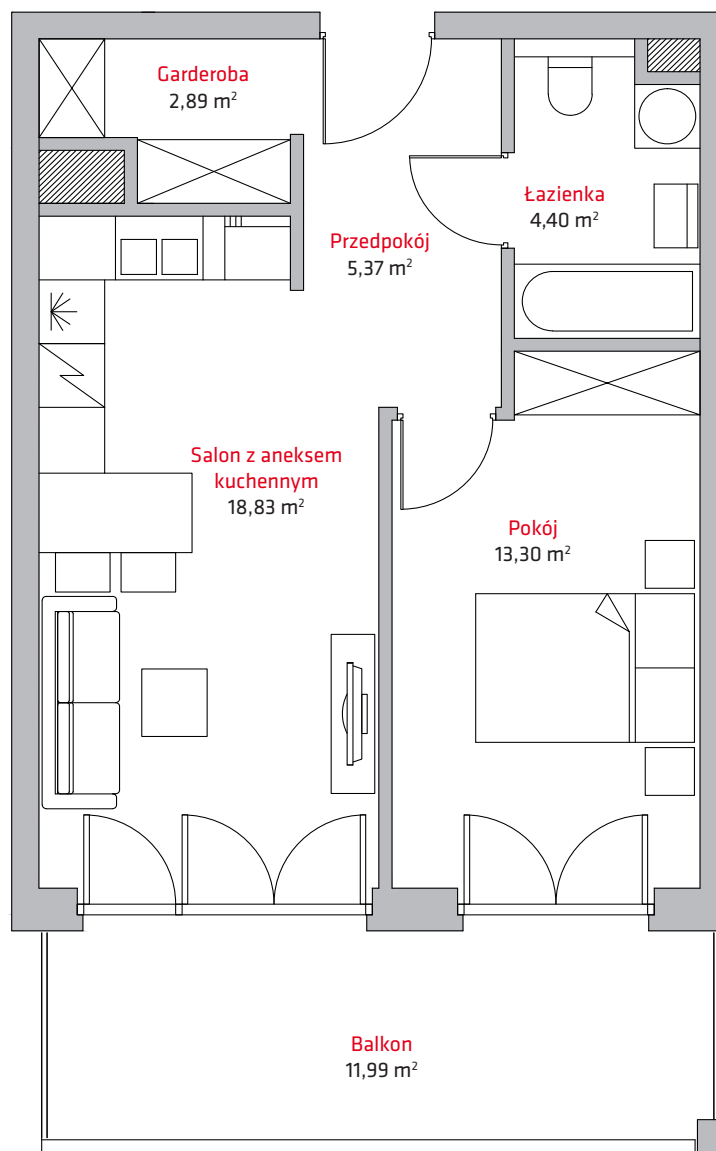

liczba pokoi **2**

piętro **7**

budynek **A**

NR

B49

1	Przedpokój	5,37 m ²
2	Łazienka	4,40 m ²
3	Pokój	13,30 m ²
4	Salon z aneksem kuch.	18,83 m ²
5	Garderoba	2,89 m ²
SUMA		44,79 m²
	Balkon	11,99 m ²