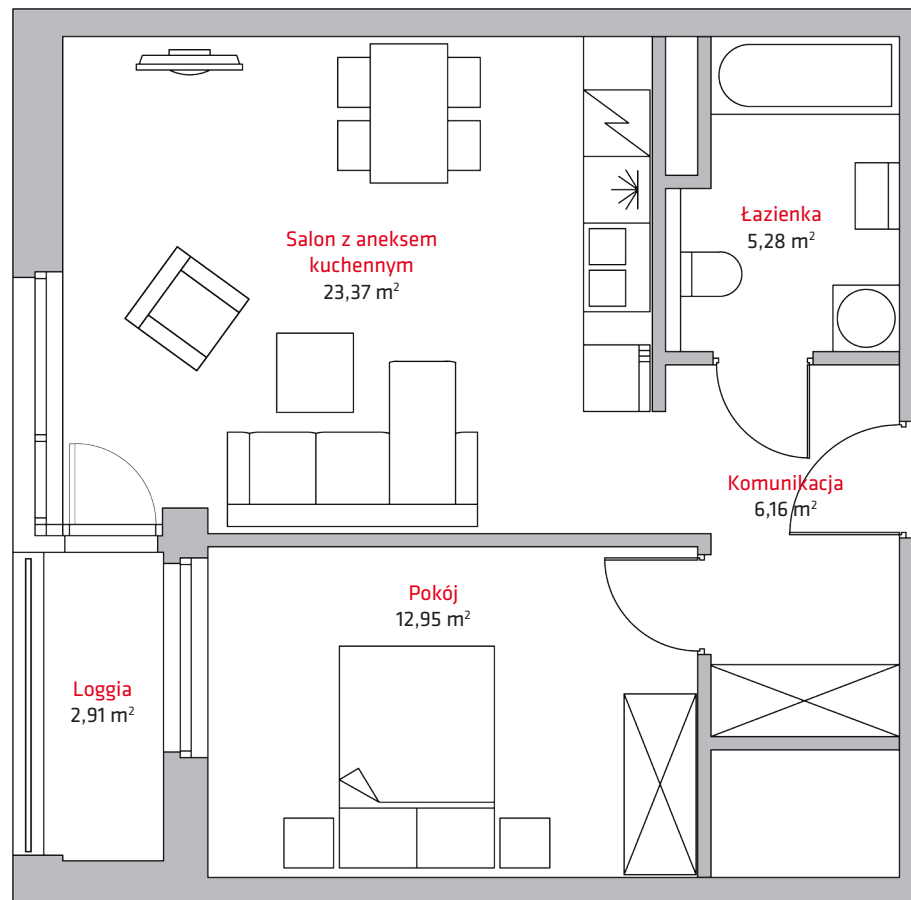

liczba pokoi **2**

piętro **9**

NR

C60

1	Salon z aneks. kuch.	23,37 m ²
2	Pokój	12,95 m ²
3	Komunikacja	6,16 m ²
4	Łazienka	5,28 m ²
Suma		47,76 m²
	Loggia	2,91 m ²