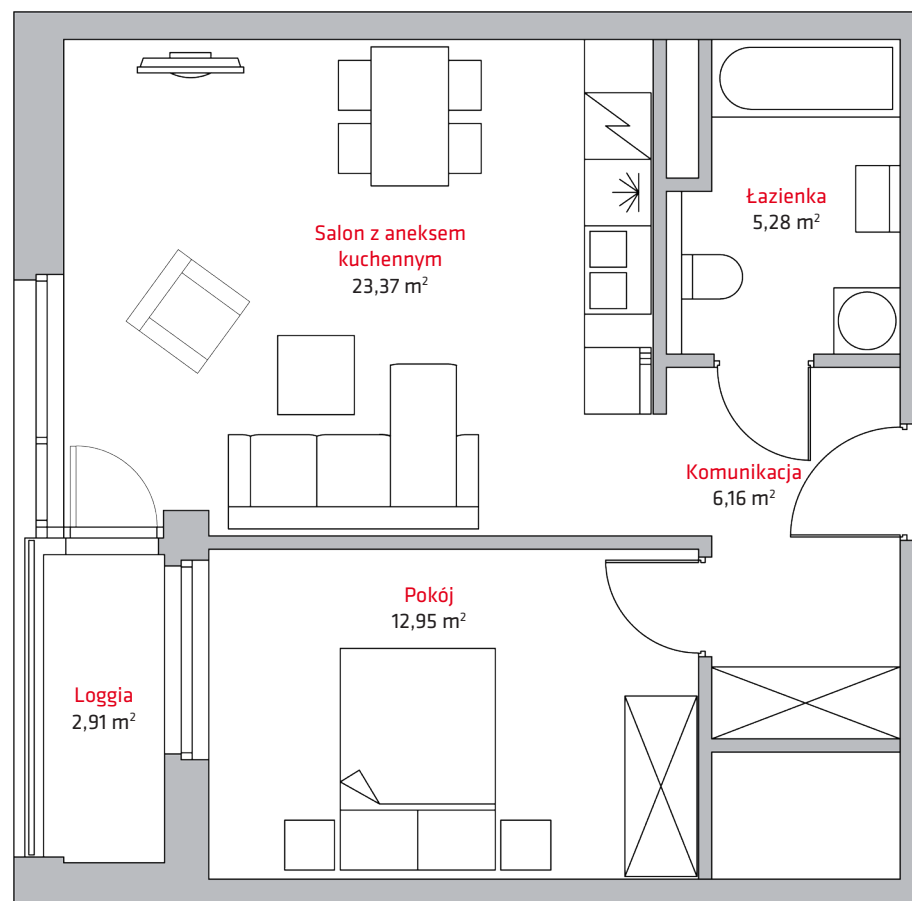

liczba pokoi **2**

piętro **4**

NR

C27

1	Salon z aneks. kuch.	23,37 m ²
2	Pokój	12,95 m ²
3	Komunikacja	6,16 m ²
4	Łazienka	5,28 m ²
Suma		47,76 m²
	Loggia	2,91 m ²