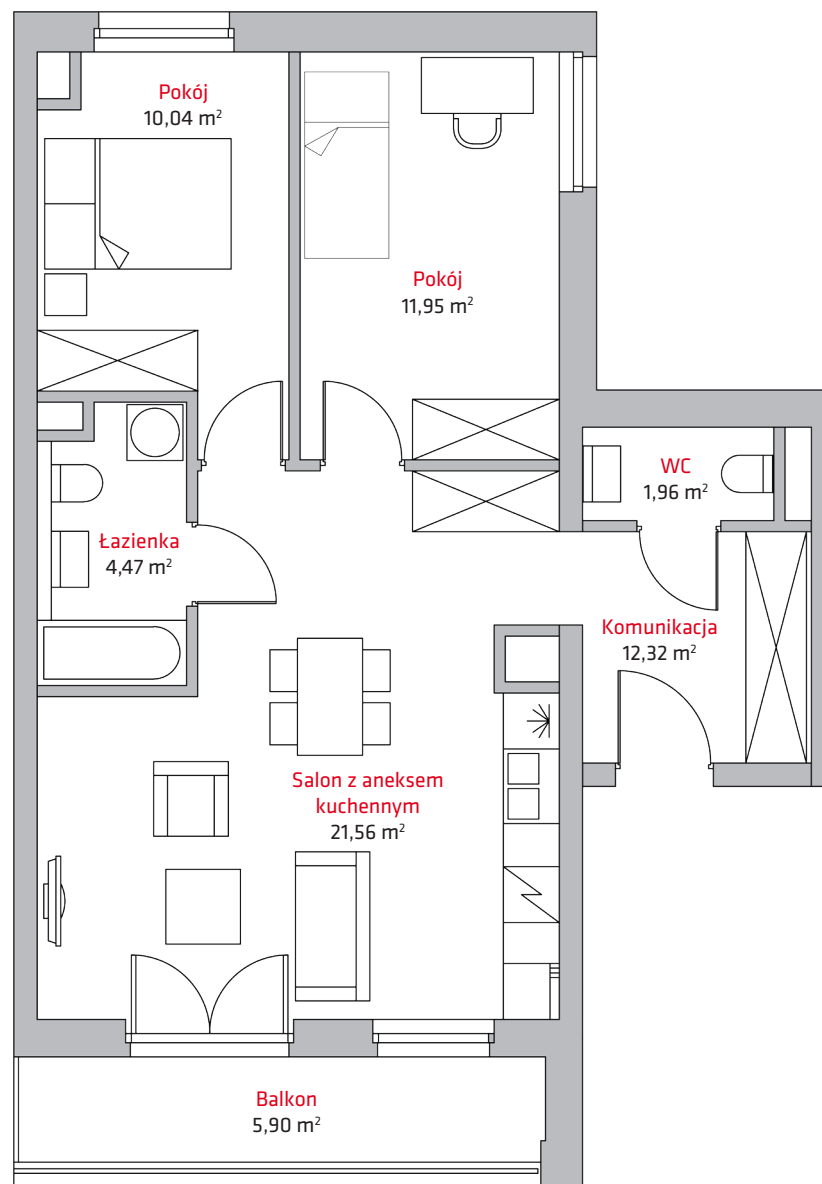

liczba pokoi **3**

piętro **6**

NR

C42

1	Salon z aneks. kuch.	21,56 m ²
2	Komunikacja	12,32 m ²
3	Pokój	11,95 m ²
4	Pokój	10,04 m ²
5	Łazienka	4,47 m ²
6	WC	1,96 m ²
Suma		62,30 m²
	Balkon	5,90 m ²