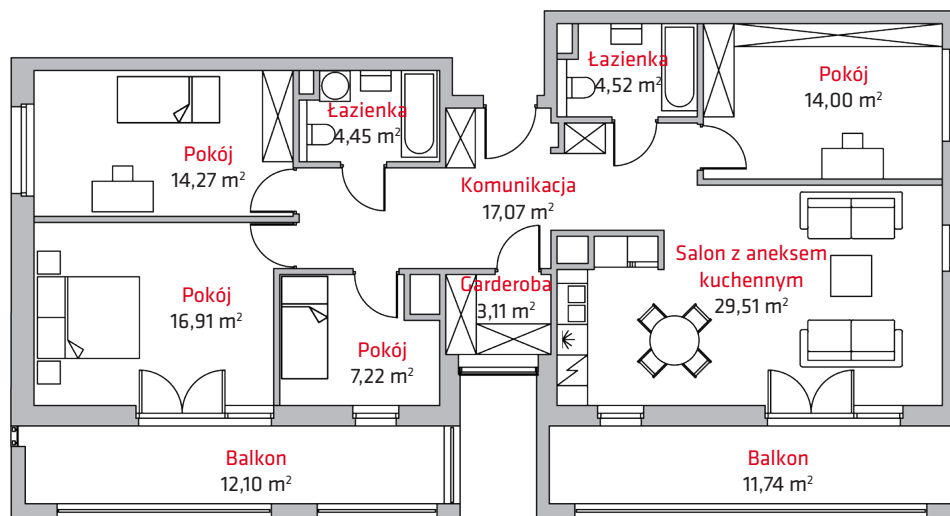

liczba pokoi **5**

piętro **9**

NR

A59

1	Salon z aneks. kuch.	29,51 m ²
2	Pokój	16,91 m ²
3	Pokój	14,27 m ²
4	Pokój	14,00 m ²
5	Pokój	7,22 m ²
6	Komunikacja	17,07 m ²
7	Łazienka	4,52 m ²
8	Łazienka	4,45 m ²
9	Garderoba	3,11 m ²
Suma		111,06 m²
	Balkon	12,10 m ²
	Balkon	11,74 m ²