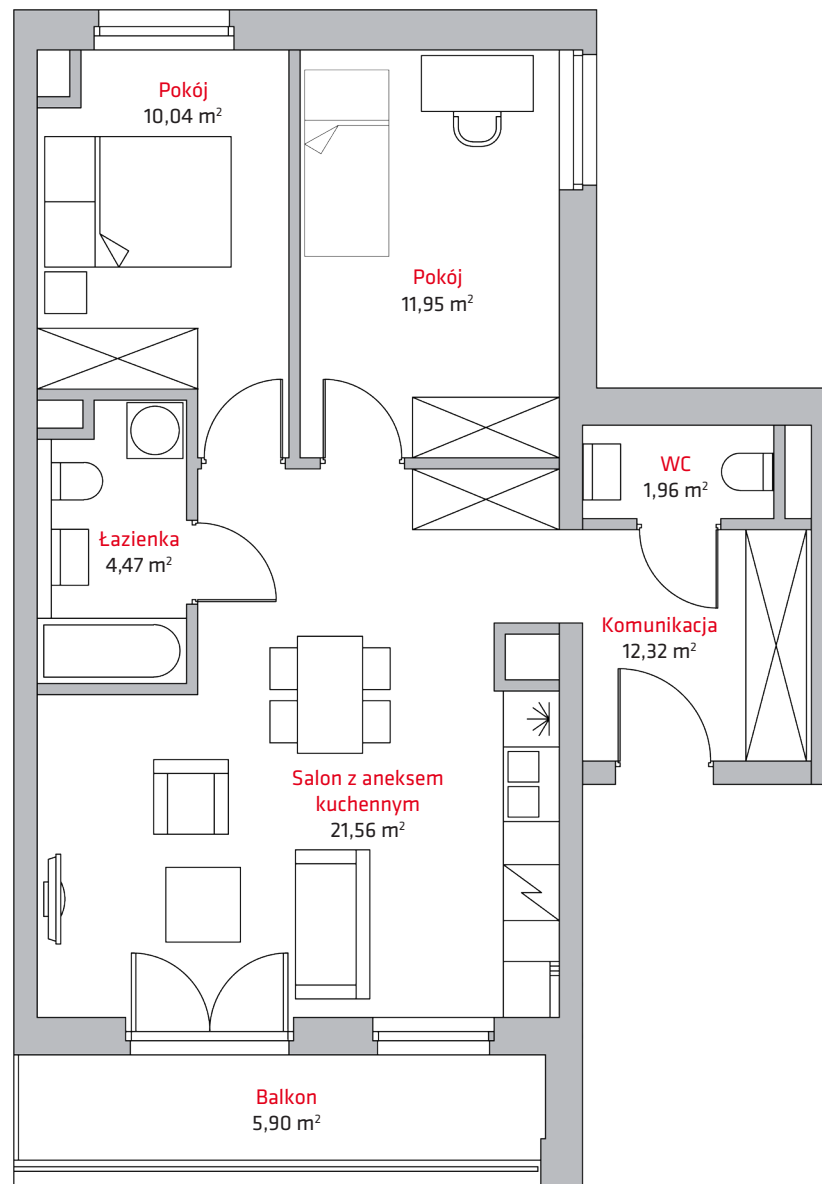

liczba pokoi **3**

piętro **4**

NR

C28

1	Salon z aneks. kuch.	21,56 m ²
2	Komunikacja	12,32 m ²
3	Pokój	11,95 m ²
3	Pokój	10,04 m ²
4	Łazienka	4,47 m ²
5	WC	1,96 m ²
Suma		62,30 m²
	Balkon	5,90 m ²