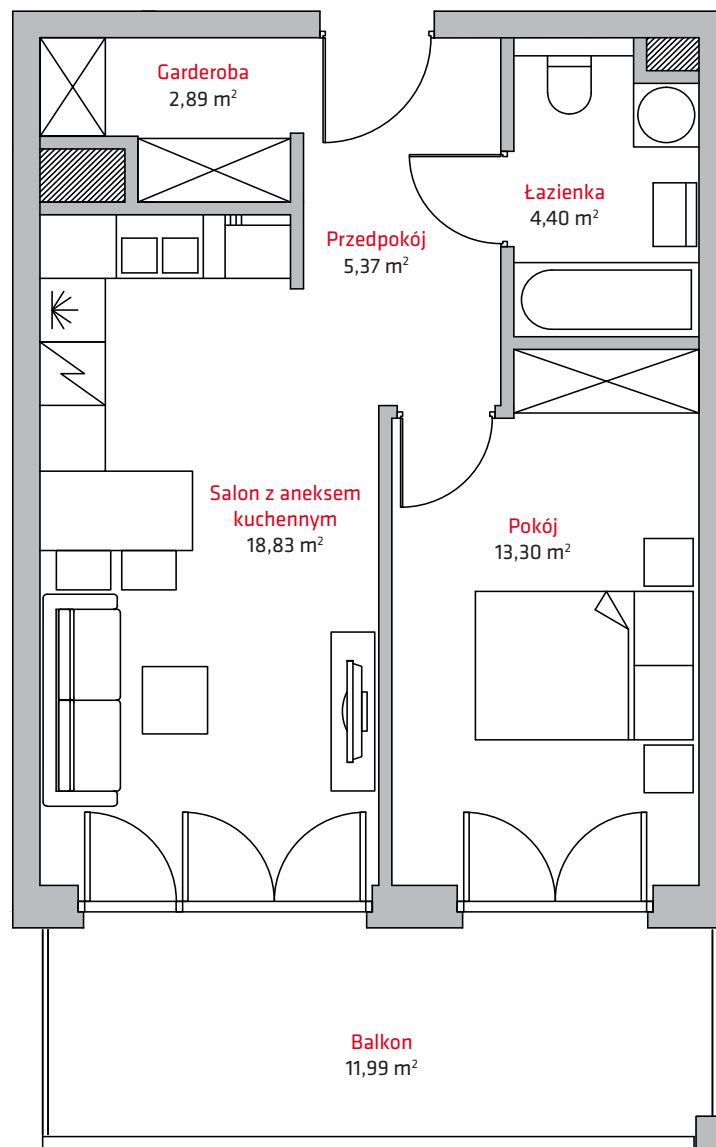

liczba pokoi **2**

piętro **8**

budynek **A**

NR

B57

1	Przedpokój	5,37 m ²
2	Łazienka	4,40 m ²
3	Pokój	13,30 m ²
4	Salon z aneksem kuch.	18,83 m ²
5	Garderoba	2,89 m ²
SUMA		44,79 m²
	Balkon	11,99 m ²