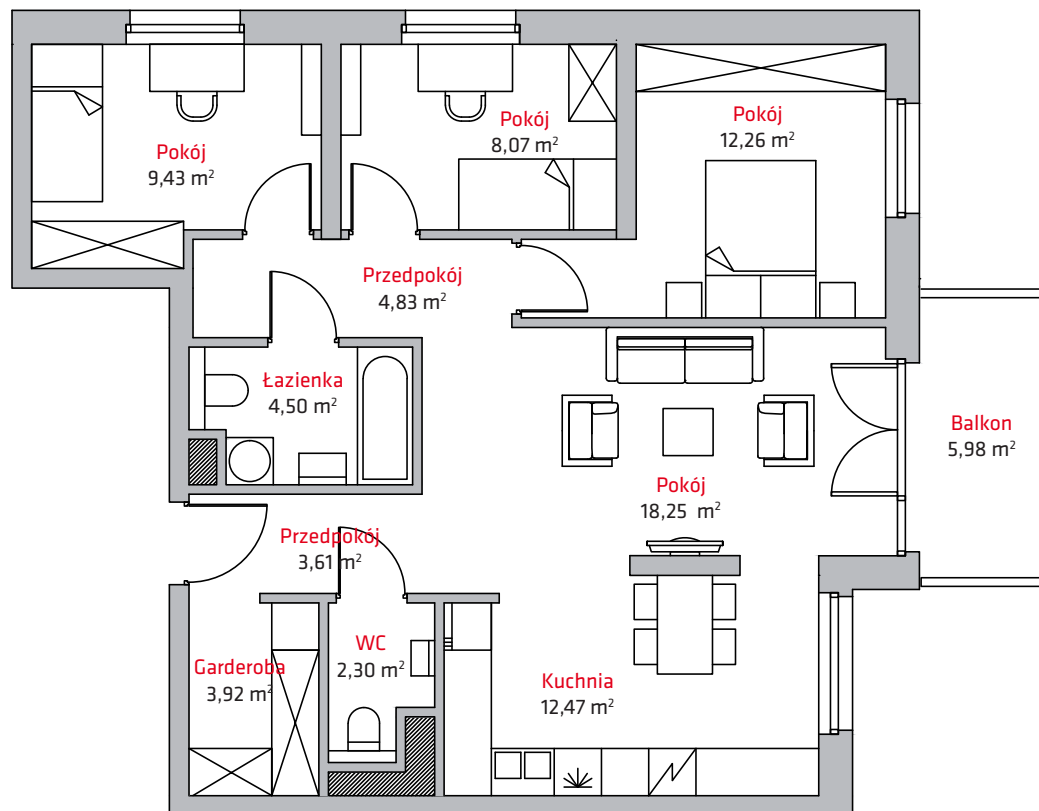

liczba pokoi **4**

piętro **6**

budynek **A**

NR

A41

1	Przedpokój	3,61 m ²
2	Garderoba	3,92 m ²
3	WC	2,30 m ²
4	Kuchnia	12,47 m ²
5	Pokój	18,25 m ²
6	Przedpokój	4,83 m ²
7	Pokój	12,26 m ²
8	Pokój	8,07 m ²
9	Pokój	9,43 m ²
10	Łazienka	4,50 m ²

SUMA 79,64 m²

Balkon 5,98 m²

Kontakt:

tel. + 48 604 706 792
+ 48 693 620 372

email: biuro@vermelo.pl
www.vermelo.pl