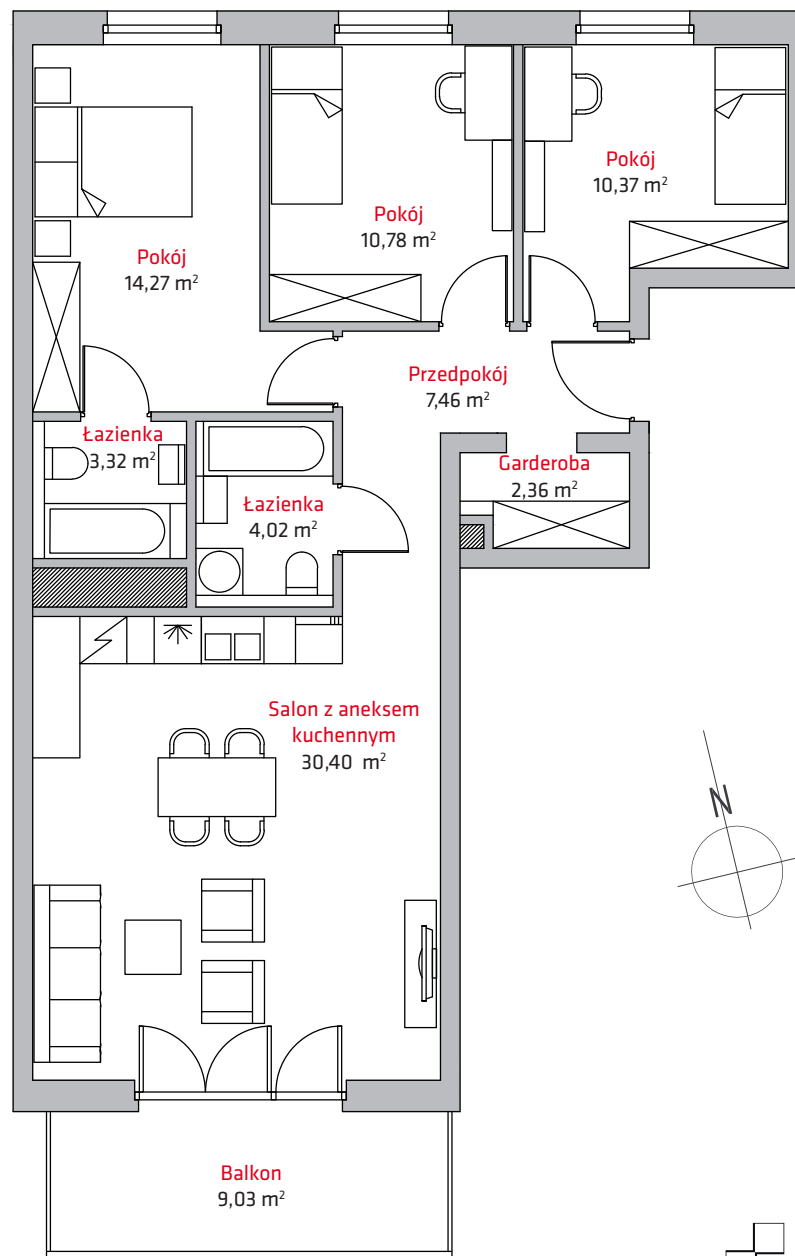

liczba pokoi **4**

piętro **4**

budynek **A**

NR

A32

1	Przedpokój	7,46 m ²
2	Pokój	10,37 m ²
3	Pokój	10,78 m ²
4	Pokój	14,27 m ²
5	Łazienka	3,32 m ²
6	Łazienka	4,02 m ²
7	Salon z aneksem kuch.	30,40 m ²
8	Garderoba	2,36 m ²
SUMA		82,98 m²
	Balkon	9,03 m ²