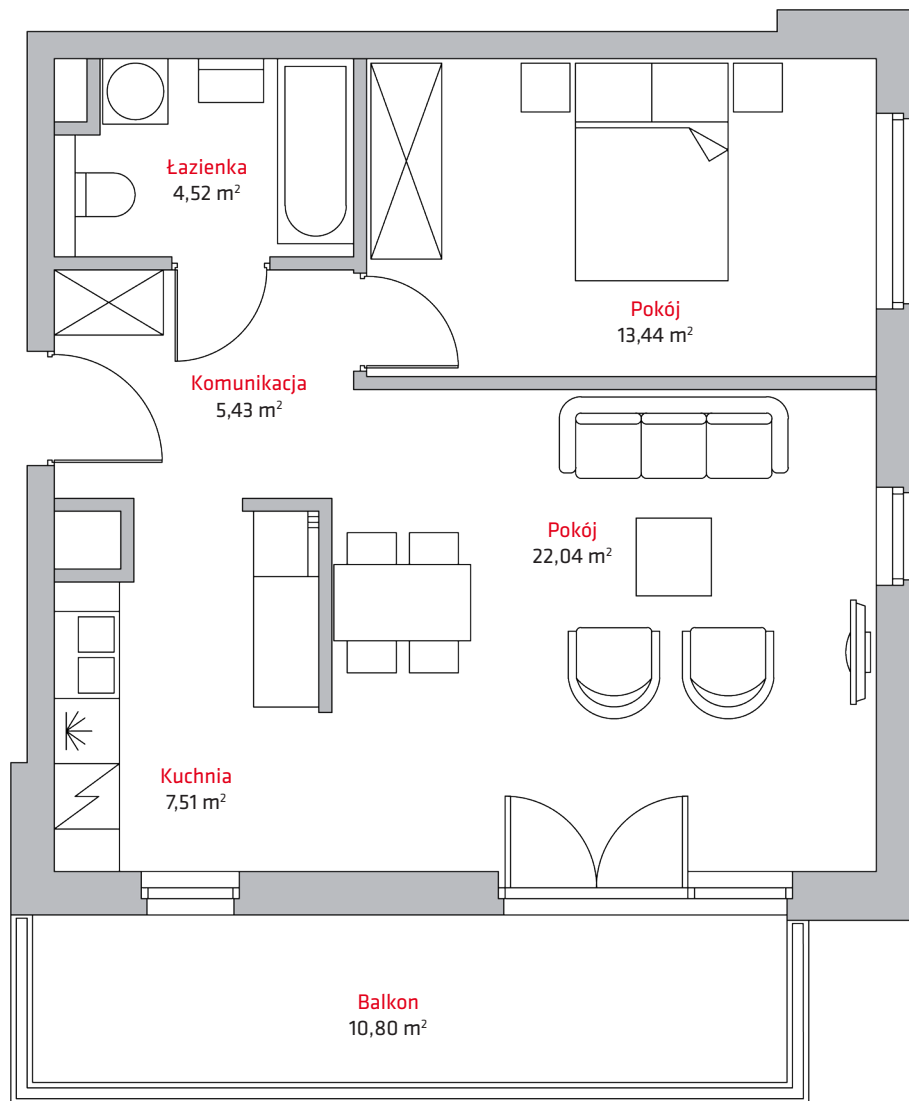

liczba pokoi **2**

piętro **3**

NR

A17

1	Pokój.....	22,04 m ²
2	Pokój.....	13,44 m ²
3	Kuchnia.....	7,51 m ²
4	Komunikacja	5,43 m ²
5	Łazienka	4,52 m ²
Suma		52,94 m²
	Balkon	10,80 m ²