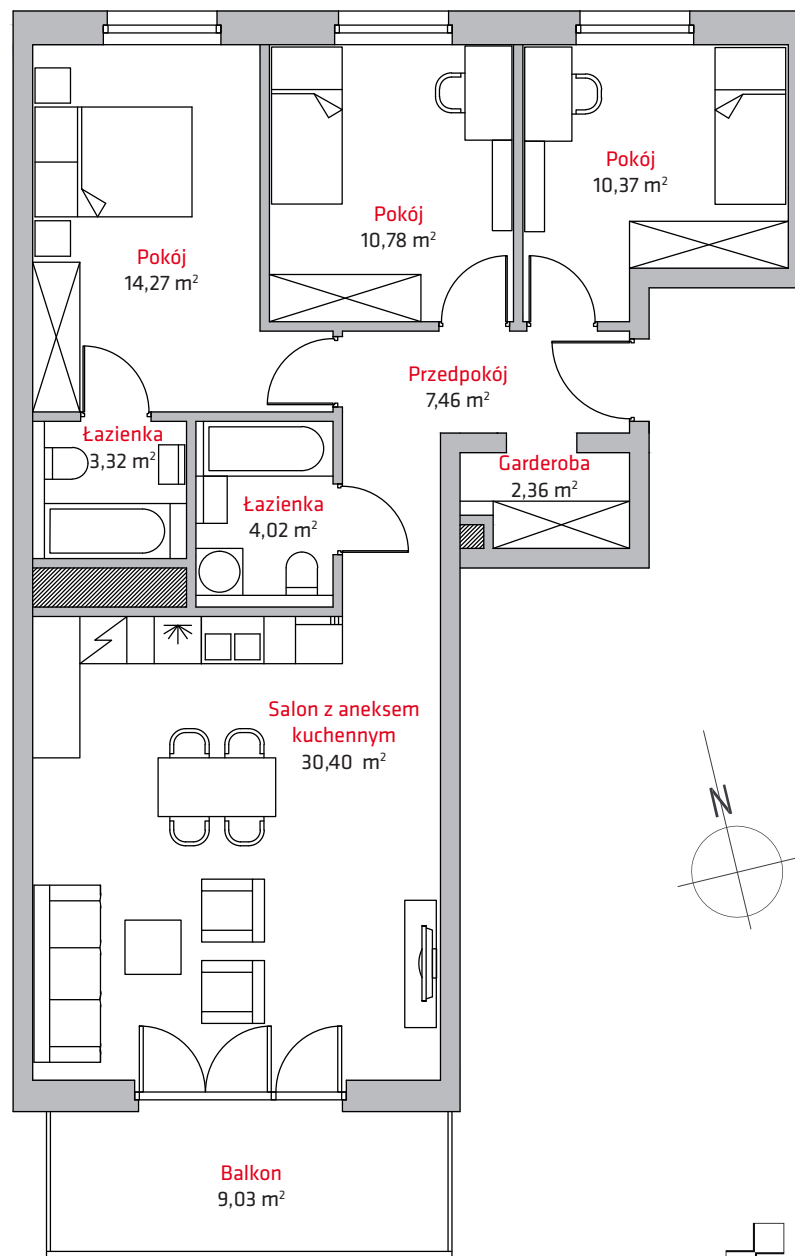

liczba pokoi **4**

piętro **3**

budynek **A**

NR

A24

1	Przedpokój	7,46 m ²
2	Pokój	10,37 m ²
3	Pokój	10,78 m ²
4	Pokój	14,27 m ²
5	Łazienka	3,32 m ²
6	Łazienka	4,02 m ²
7	Salon z aneksem kuch.	30,40 m ²
8	Garderoba	2,36 m ²
SUMA		82,98 m²
	Balkon	9,03 m ²