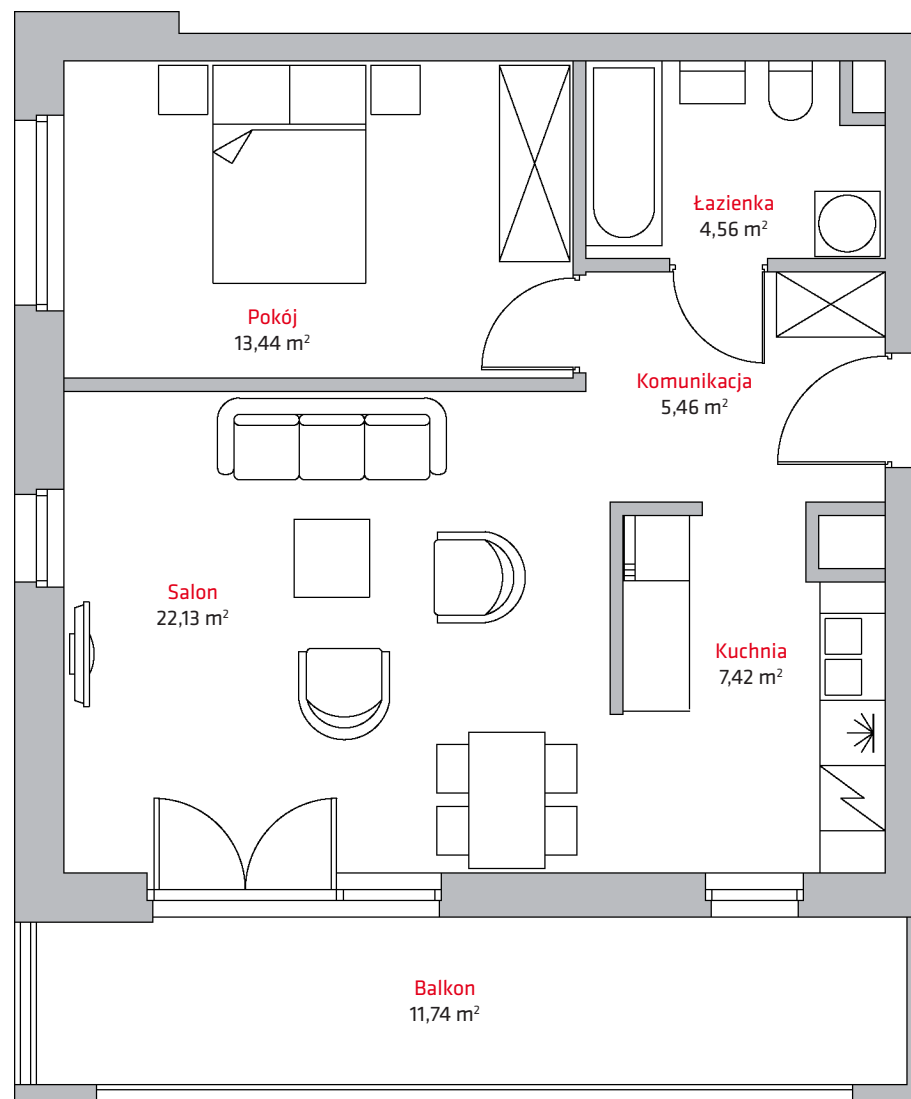

C54

liczba pokoi 2

piętro 8

**Vermelo**  
MIESZKANIA Z DOBRĄ ENERGIĄ

1	Salon .....	22,13 m <sup>2</sup>
2	Pokój .....	13,44 m <sup>2</sup>
3	Kuchnia .....	7,42 m <sup>2</sup>
4	Komunikacja .....	5,46 m <sup>2</sup>
5	Łazienka .....	4,56 m <sup>2</sup>
<b>Suma .....</b>		<b>53,01 m<sup>2</sup></b>
	Balkon .....	11,74 m <sup>2</sup>