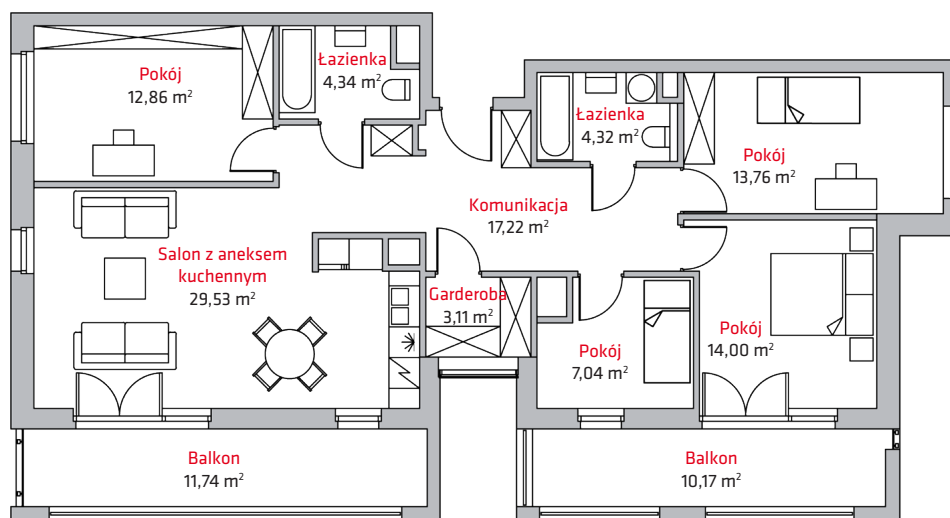

liczba pokoi **5**

piętro **9**

NR

C59

1	Salon z aneks. kuch.	29,53 m ²
2	Komunikacja	17,22 m ²
3	Pokój	14,00 m ²
4	Pokój	13,76 m ²
5	Pokój	12,86 m ²
6	Pokój	7,04 m ²
7	Łazienka	4,34 m ²
8	Łazienka	4,32 m ²
9	Garderoba	3,11 m ²
Suma		106,18 m²
	Balkon	11,74 m ²
	Balkon	10,17 m ²