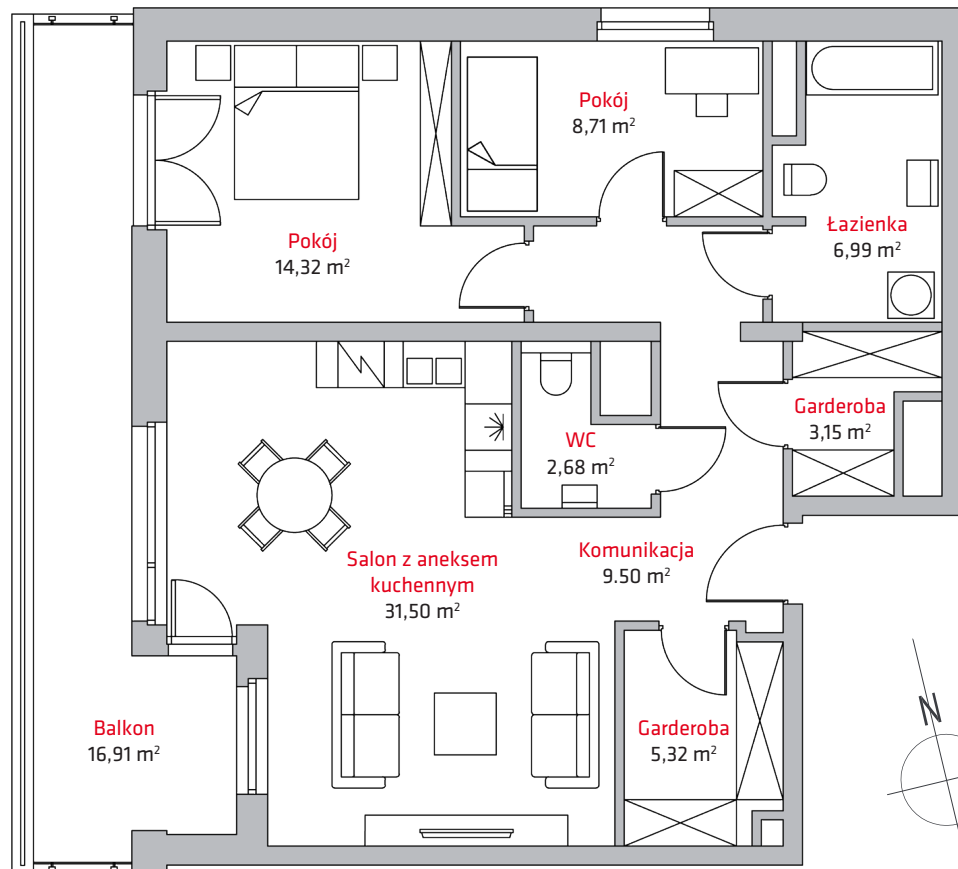

liczba pokoi **3**

piętro **9**

NR

A61

1	Salon z aneks. kuch.	31,50 m ²
2	Pokój	14,32 m ²
3	Komunikacja	9,50 m ²
4	Pokój	8,71 m ²
5	Łazienka	6,99 m ²
6	Garderoba	5,32 m ²
7	Garderoba	3,15 m ²
8	WC	2,68 m ²
Suma		82,17 m²
	Balkon	16,91 m ²