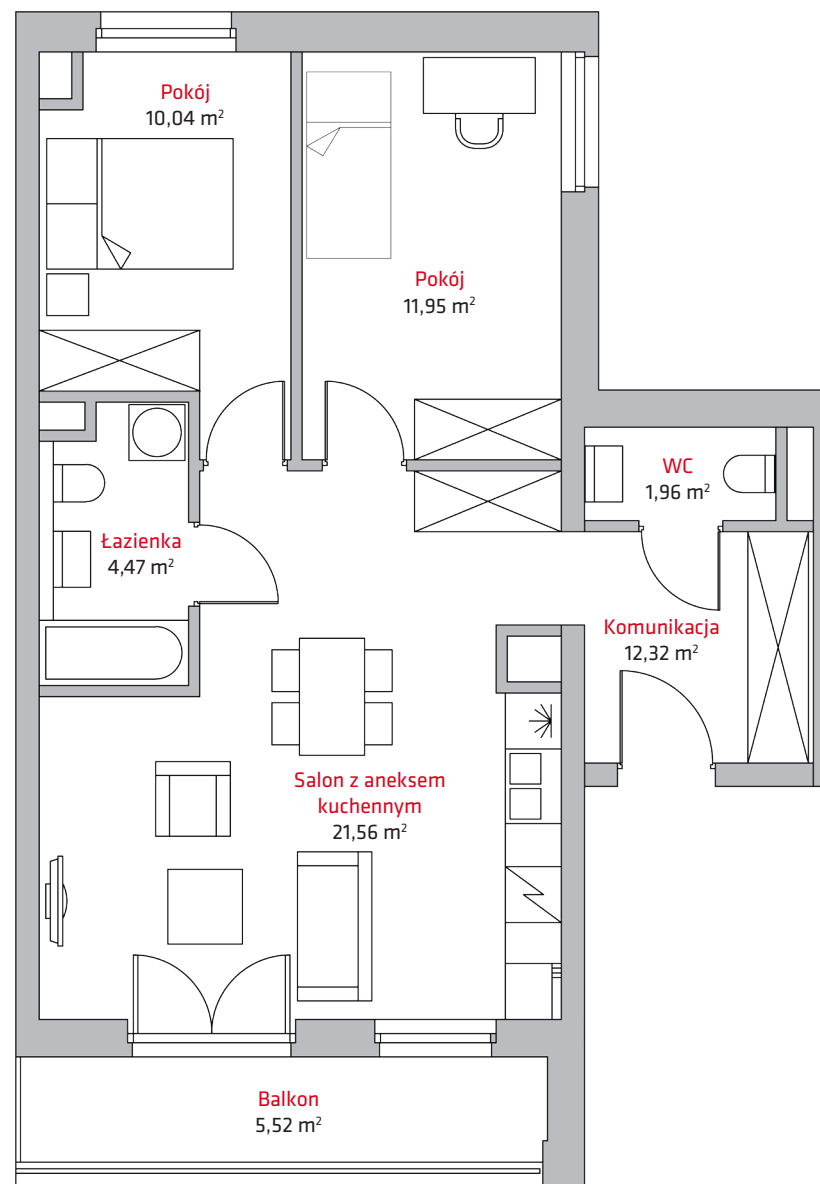

NR

C56

liczba pokoi 3

piętro 8

1	Salon z aneks. kuch.	21,56 m ²
2	Komunikacja	12,32 m ²
3	Pokój	11,95 m ²
4	Pokój	10,04 m ²
5	Łazienka	4,47 m ²
6	WC	1,96 m ²
Suma		62,30 m²
	Balkon	5,52 m ²

**Kontakt:**

tel. + 48 604 706 792
 + 48 693 620 372
 email: biuro@vermelo.pl
www.vermelo.pl