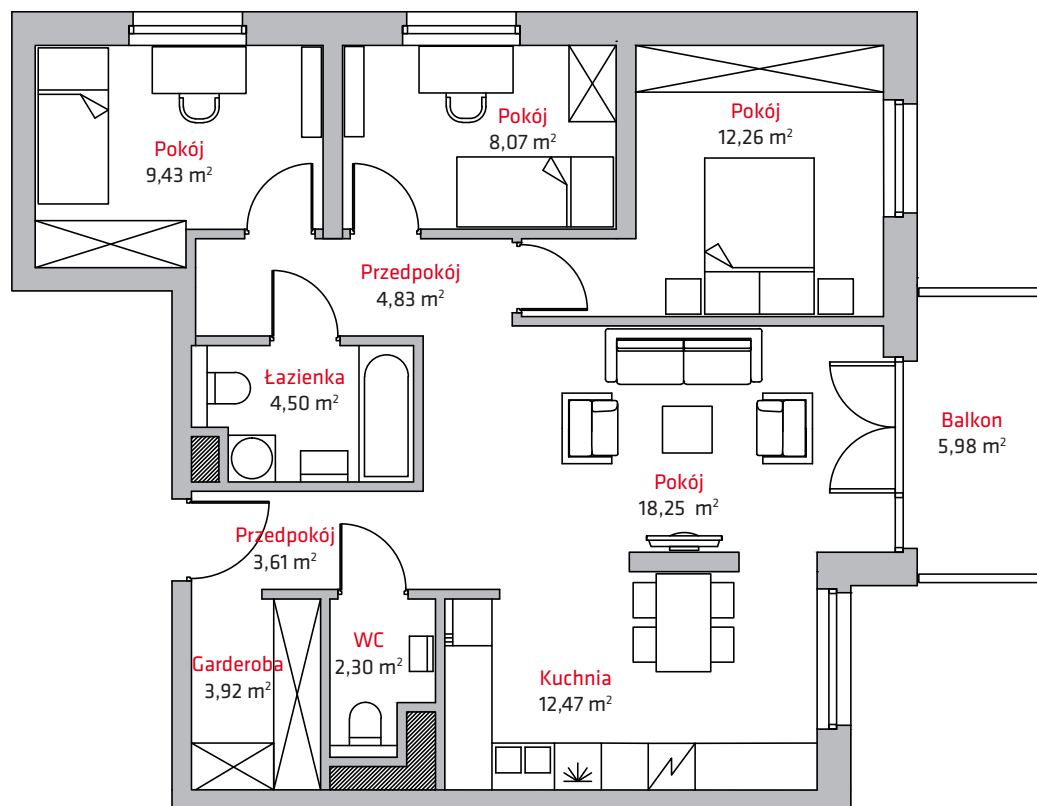

liczba pokoi **4**

piętro **3**

budynek **A**

NR

A17

1	Przedpokój	3,61 m ²
2	Garderoba	3,92 m ²
3	WC	2,30 m ²
4	Kuchnia	12,47 m ²
5	Pokój	18,25 m ²
6	Przedpokój	4,83 m ²
7	Pokój	12,26 m ²
8	Pokój	8,07 m ²
9	Pokój	9,43 m ²
10	Łazienka	4,50 m ²
SUMA		79,64 m²
	Balkon	5,98 m ²