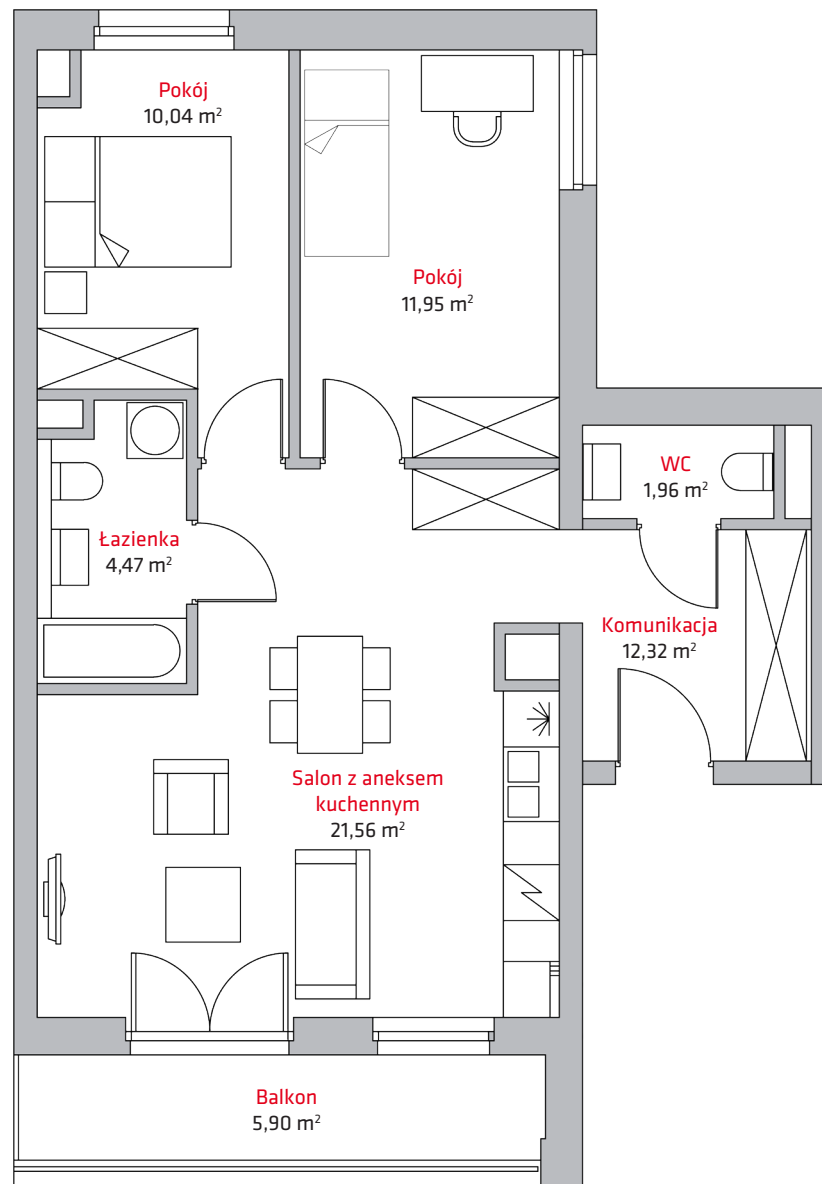

liczba pokoi **3**

piętro **7**

NR

C49

1	Salon z aneks. kuch.	21,56 m ²
2	Komunikacja	12,32 m ²
3	Pokój	11,95 m ²
4	Pokój	10,04 m ²
5	Łazienka	4,47 m ²
6	WC	1,96 m ²
Suma		62,30 m²
	Balkon	5,90 m ²