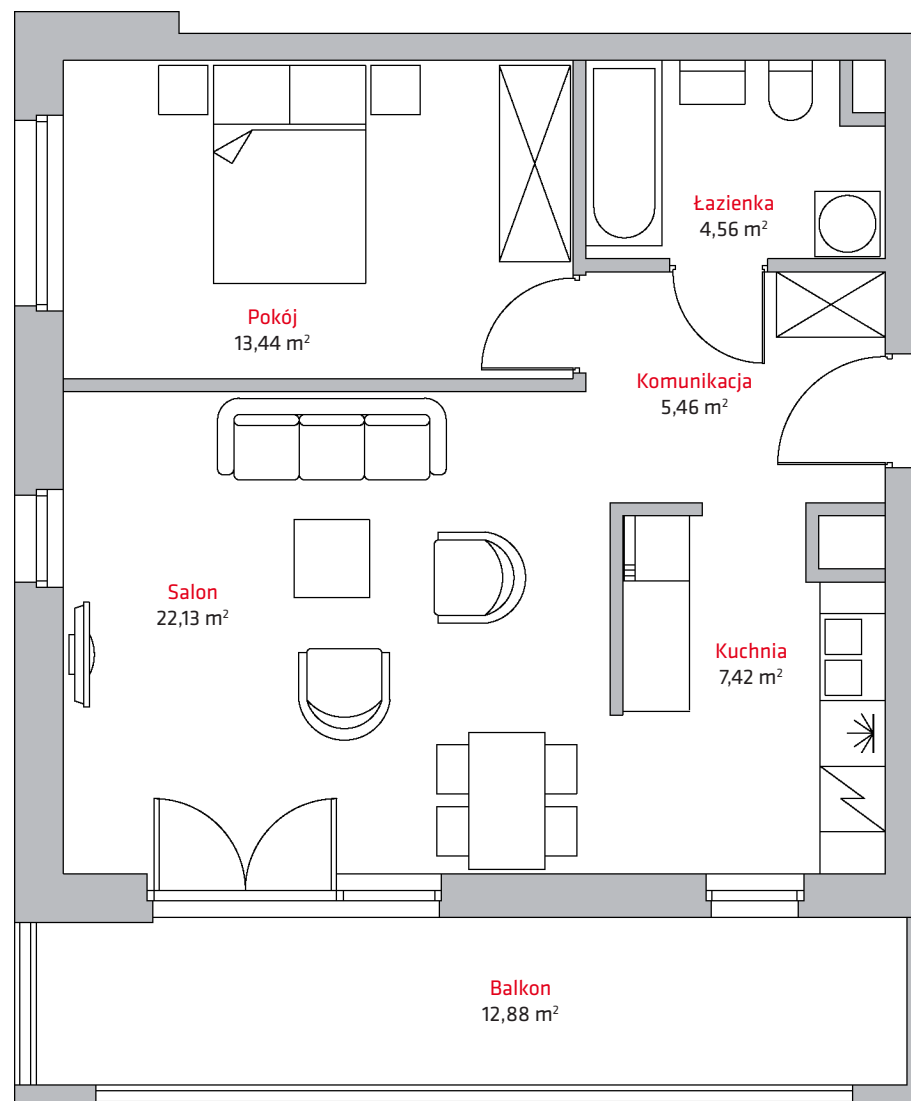

C47

liczba pokoi 2

piętro 7

Vermelo
MIESZKANIA Z DOBRĄ ENERGIĄ

1	Salon	22,13 m ²
2	Pokój	13,44 m ²
3	Kuchnia	7,42 m ²
4	Komunikacja	5,46 m ²
5	Łazienka	4,56 m ²
Suma		53,01 m²
	Balkon	12,88 m ²

**Kontakt:**