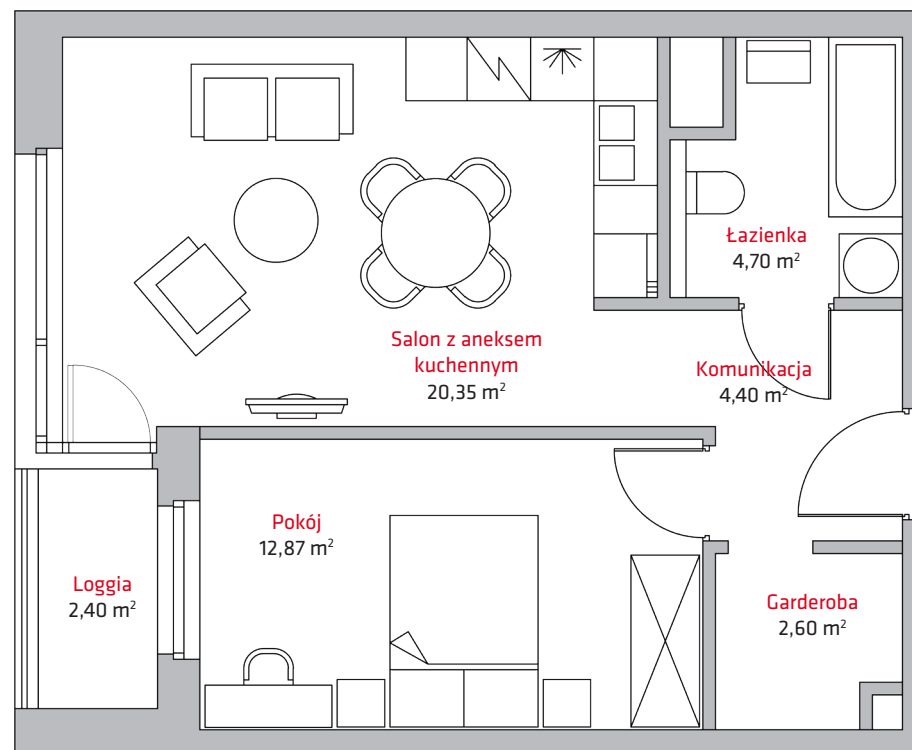

liczba pokoi **2**

piętro **4**

NR

A27

1	Salon z aneks. kuch.	20,35 m ²
2	Pokój	12,87 m ²
3	Łazienka	4,70 m ²
4	Komunikacja	4,40 m ²
5	Garderoba	2,60 m ²
Suma		44,92 m²
	Loggia	2,40 m ²