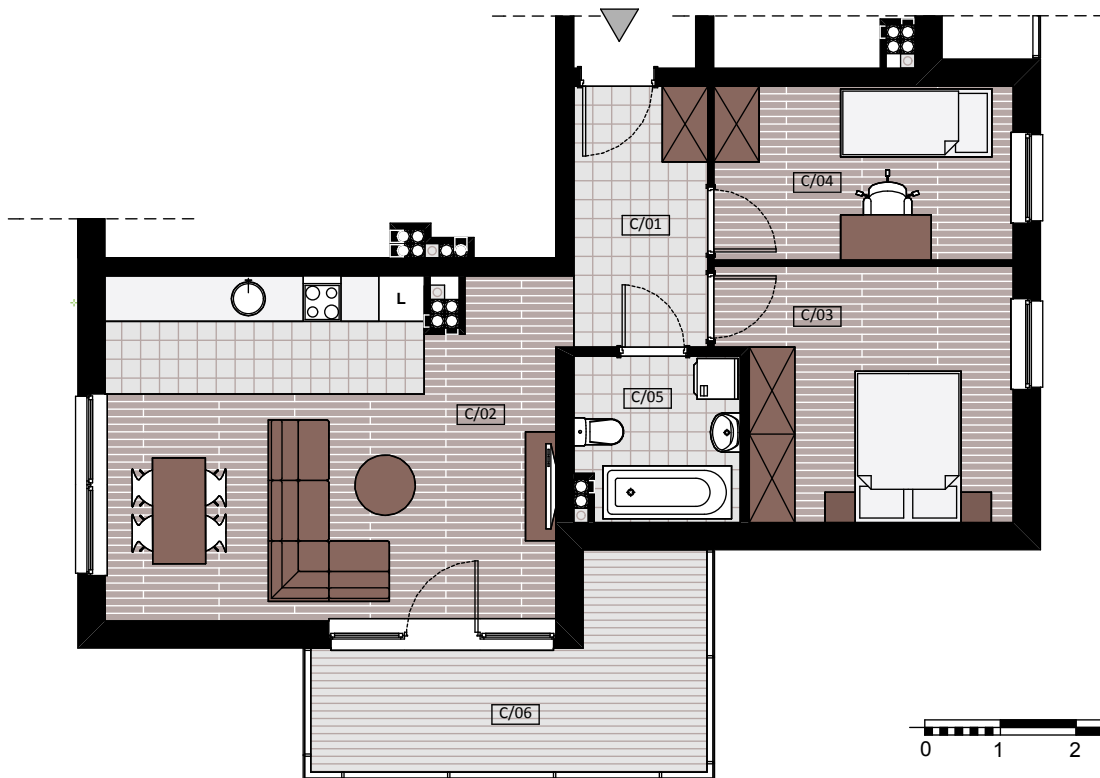

BUDYNEK MIESZKALNO- USŁUGOWY PRZY UL. WARSZAWSKIEJ

MIESZKANIE K1 - I / C

3 POKOJE - 57,60 m²

BUDYNEK MIESZKALNY- PIĘTRO I

ZESTAWIENIE POWIERZCHNI

C/01 - HALL	5,90 m ²
C/02 - SALON + KUCHNIA	26,31 m ²
C/03 - SYPIALNIA	12,04 m ²
C/04 - SYPIALNIA	8,86 m ²
C/05 - ŁAZIENKA	4,49 m ²
RAZEM:	57,60 m²
C/06 - BALKON	10,73 m ²