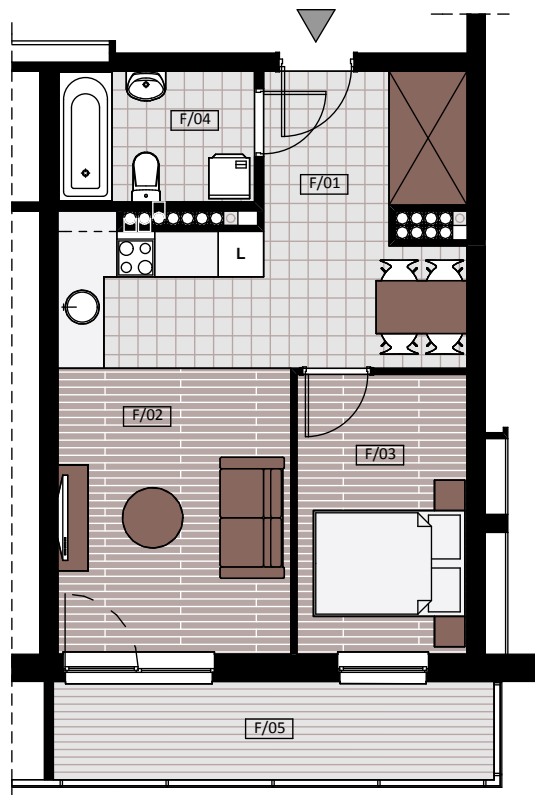

BUDYNEK MIESZKALNO- USŁUGOWY PRZY UL. WARSZAWSKIEJ

MIESZKANIE K2 - V / F

2 POKOJE - 38,58 m²

BUDYNEK MIESZKALNY- PIĘTRO V

ZESTAWIENIE POWIERZCHNI

F/01 - HALL	4,78 m ²
F/02 - SALON + KUCHNIA	21,4 m ²
F/03 - SYPIALNIA	8,09 m ²
F/04 - ŁAZIENKA	4,31 m ²
RAZEM:	38,58 m²
F/05 - BALKON	7,58 m ²