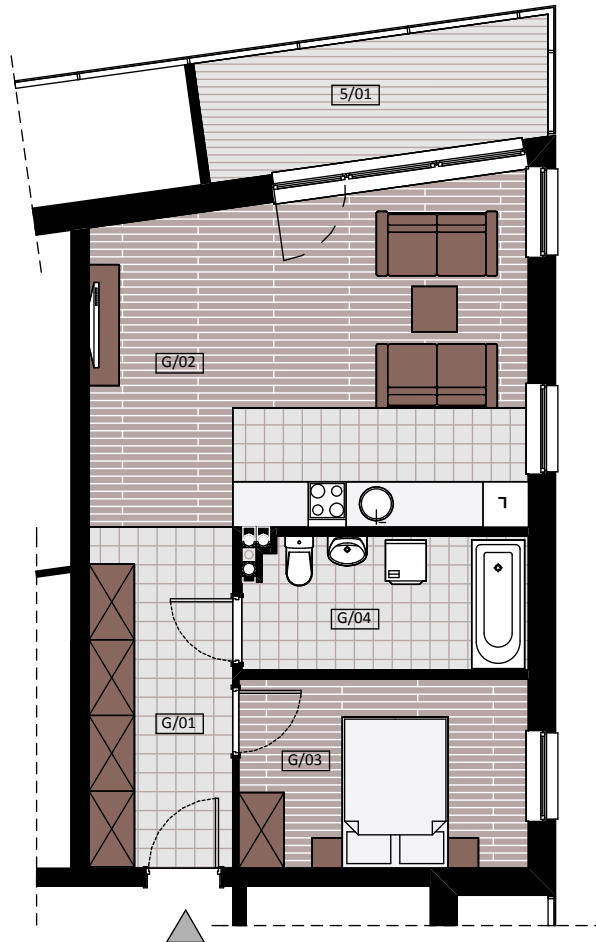

BUDYNEK MIESZKALNO- USŁUGOWY PRZY UL. WARSZAWSKIEJ

MIESZKANIE K2 - I / G

2 POKOJE - 48,93 m²

BUDYNEK MIESZKALNY- PIĘTRO I

ZESTAWIENIE POWIERZCHNI

G/01 - HALL	8,39 m ²
G/02 - SALON + KUCHNIA	24,93 m ²
G/03 - SYPIALNIA	9,32 m ²
G/04 - SYPIALNIA	6,28 m ²
RAZEM:	48,93 m²
G/05 - BALKON	7,41 m ²