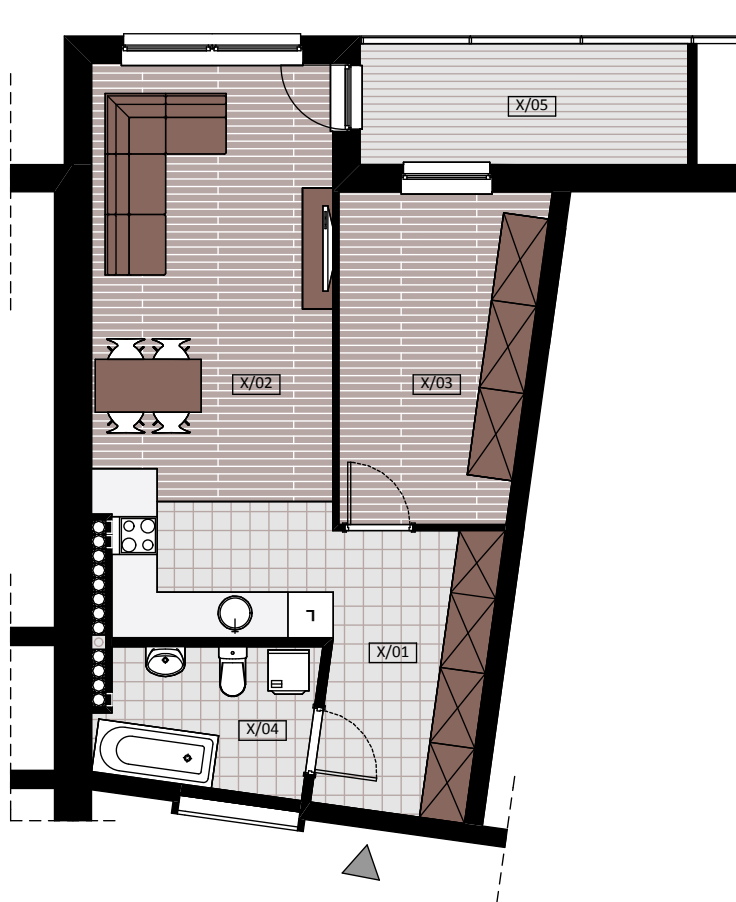

BUDYNEK MIESZKALNO- USŁUGOWY PRZY UL. WARSZAWSKIEJ

MIESZKANIE K2 - IV / X

2 POKOJE - 46,86 m²

BUDYNEK MIESZKALNY - PIĘTRO IV

ZESTAWIENIE POWIERZCHNI

X/01 - HALL	7,65 m ²
X/02 - SALON + KUCHNIA	23,43 m ²
X/03 - GARDEROBA	10,81 m ²
X/04 - ŁAZIENKA	4,97 m ²
RAZEM:	46,86 m²
X/05 - BALKON	6,95 m ²