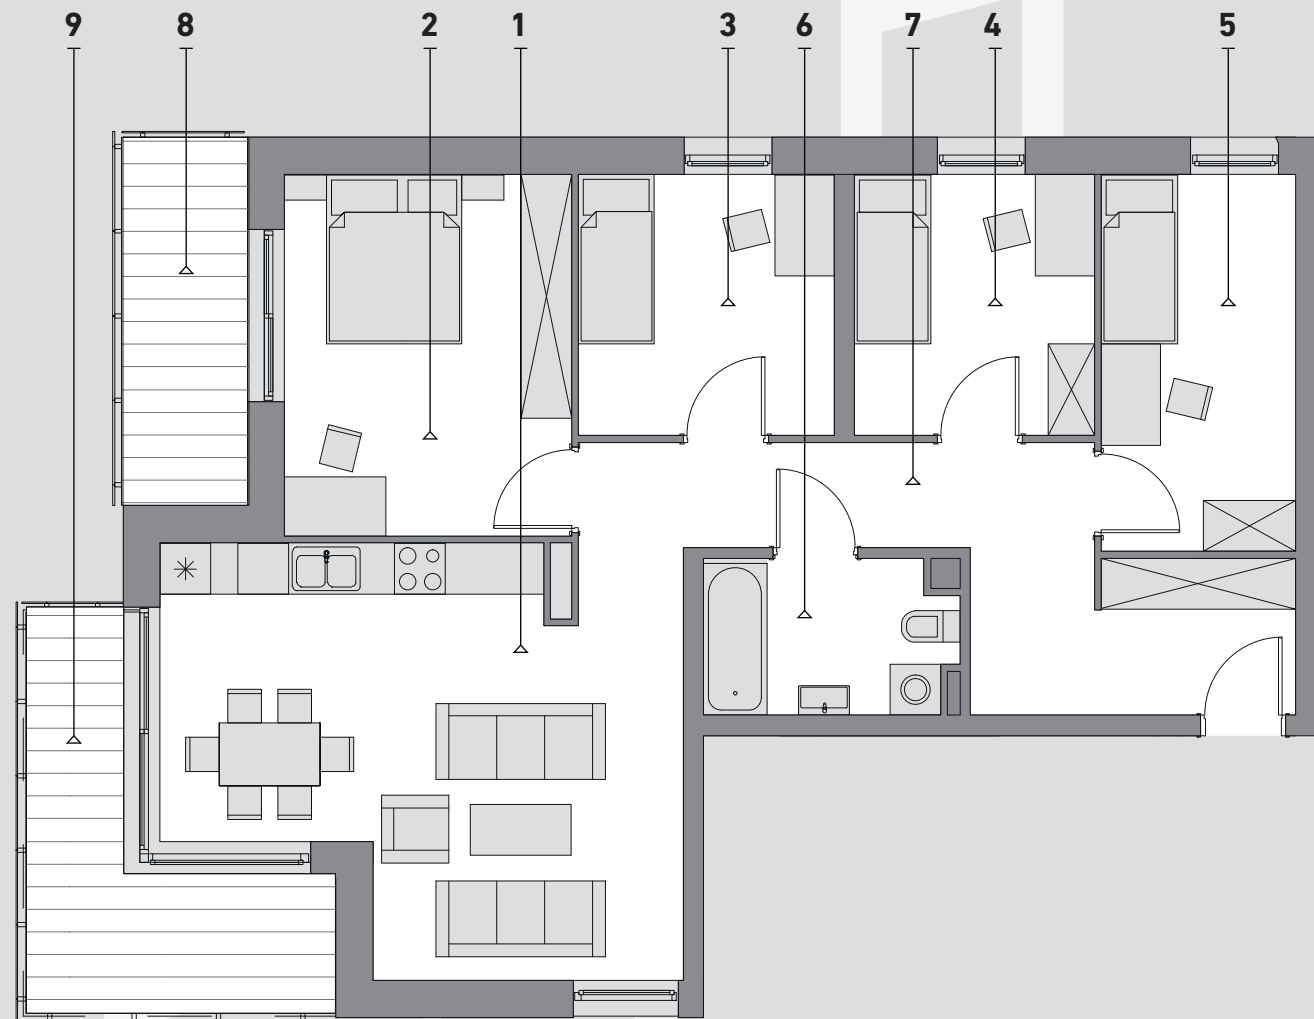

**Mieszkanie
P4K4M4**
90,75 m²

1 Pokój dzienny z aneksem kuchennym	27,54 m ²
2 Pomieszczenie	14,55 m ²
3 Pomieszczenie	9,36 m ²
4 Pomieszczenie	8,78 m ²
5 Pomieszczenie	10,26 m ²
6 Łazienka	5,33 m ²
7 Komunikacja	14,93 m ²
8 Balkon	6,41 m ²
9 Balkon	9,96 m ²

P4K4M4
 Mieszkanie 4
 Klatka 4
 Piętro 4

Biuro sprzedaży

 Łódź
 ul. Srebrzyńska 40

Kontakt

 t. 667 977 960
 www.srebrzynskapark.pl

SKALA 1:100
