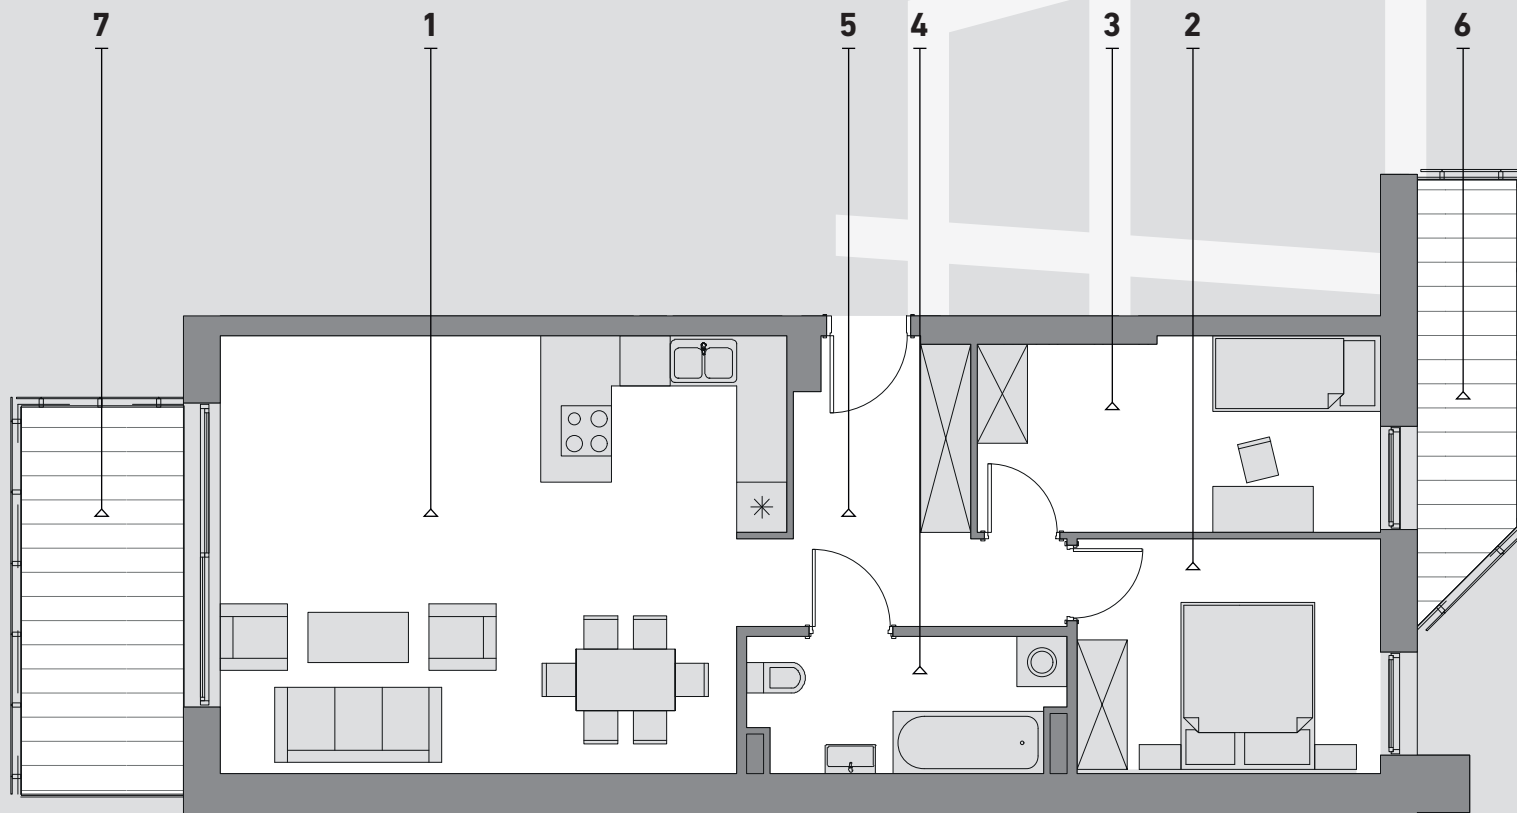

SREBRZYŃSKA
PARK

Mieszkanie
P4K4M1

69,00 m²

1 Pokój dzienny z aneksem kuchennym	33,48 m ²
2 Pomieszczenie	10,02 m ²
3 Pomieszczenie	10,85 m ²
4 Łazienka	5,80 m ²
5 Komunikacja	8,85 m ²
6 Balkon	5,70 m ²
7 Balkon	8,03 m ²

P4K4M1
Mieszkanie 1
Klatka 4
Piętro 4

Biuro sprzedaży

Łódź
ul. Srebrzyńska 40

Kontakt

t. 667 977 960
www.srebrzynskapark.pl

SKALA 1:100