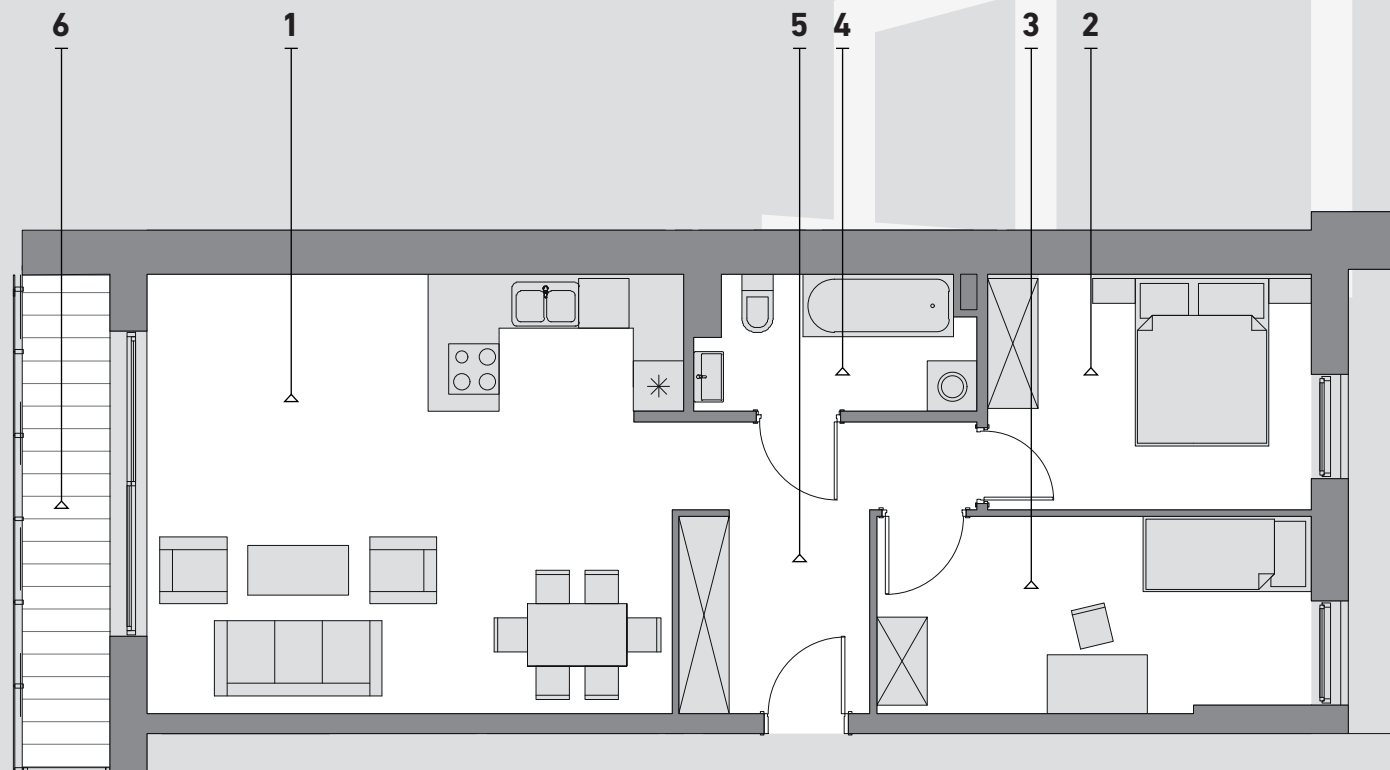

SREBRZYŃSKA
PARK

Mieszkanie
P2K3M3

69,25m²

1 Pokój dzienny z aneksem kuchennym	32,66 m ²
2 Pomieszczenie	10,65 m ²
3 Pomieszczenie	11,66 m ²
4 Łazienka	4,97 m ²
5 Komunikacja	9,31 m ²
6 Balkon	5,69 m ²

P2K3M3
Mieszkanie 3
Klatka 3
Piętro 2