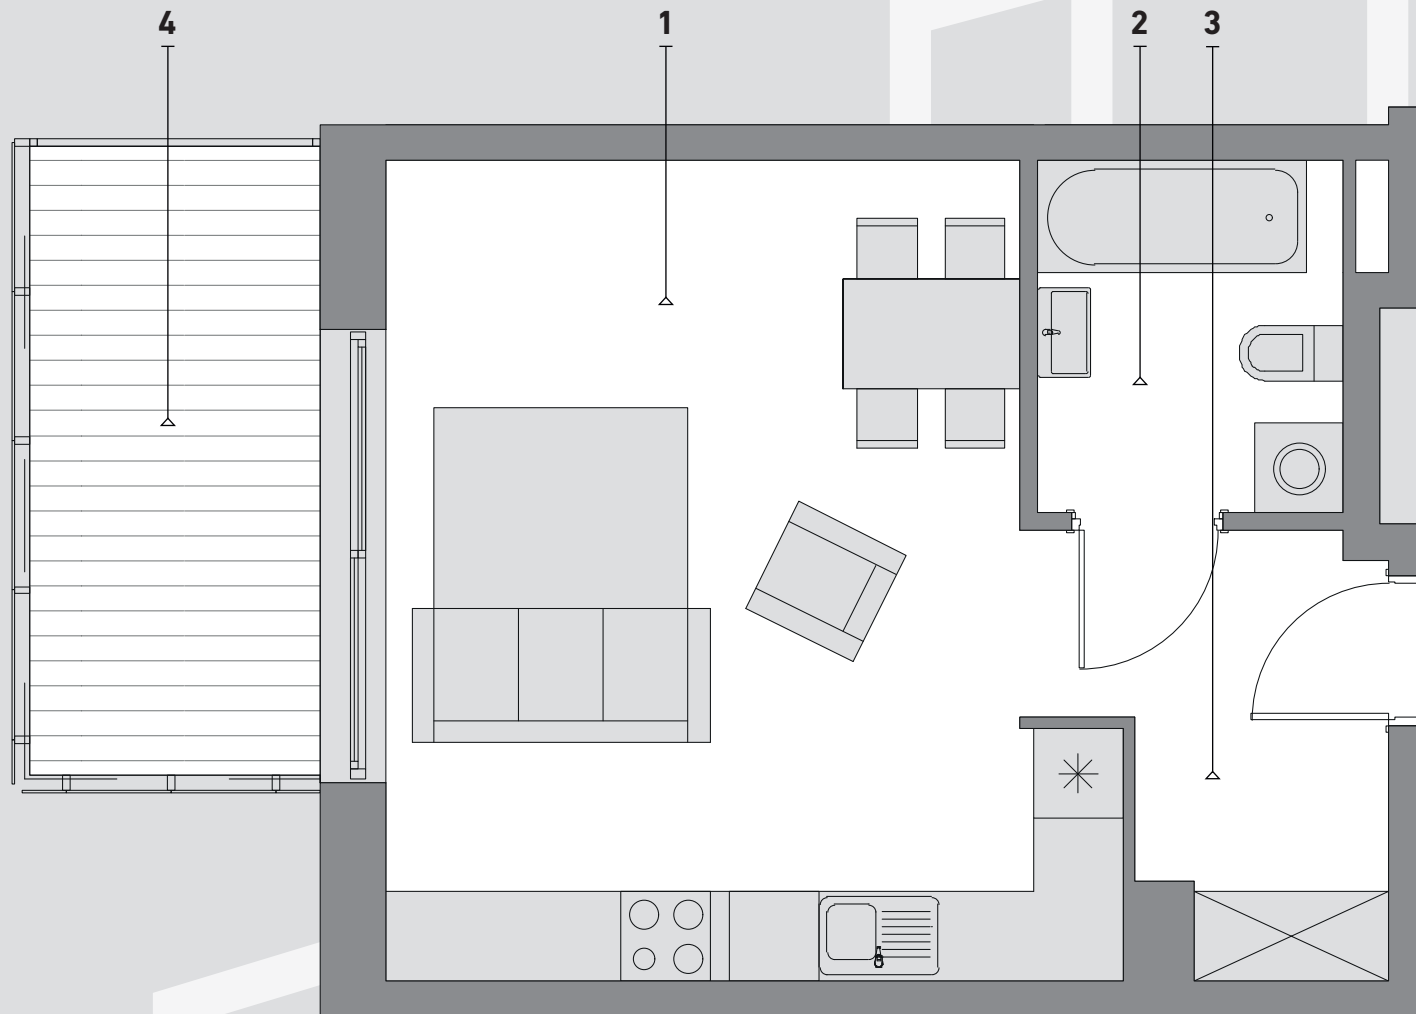

SREBRZYŃSKA  
PARK

Mieszkanie  
P4K4M2

35,27 m<sup>2</sup>

1 Pokój dzienny z aneksem kuchennym	24,54 m <sup>2</sup>
2 Łazienka	5,89 m <sup>2</sup>
3 Komunikacja	4,84 m <sup>2</sup>
4 Balkon	8,22 m <sup>2</sup>

**P4K4M2**  
Mieszkanie 2  
Klatka 4  
Piętro 4

**Biuro sprzedaży**

Łódź  
ul. Srebrzyńska 40

**Kontakt**

t. 667 977 960  
www.srebrzynskapark.pl

SKALA 1:100