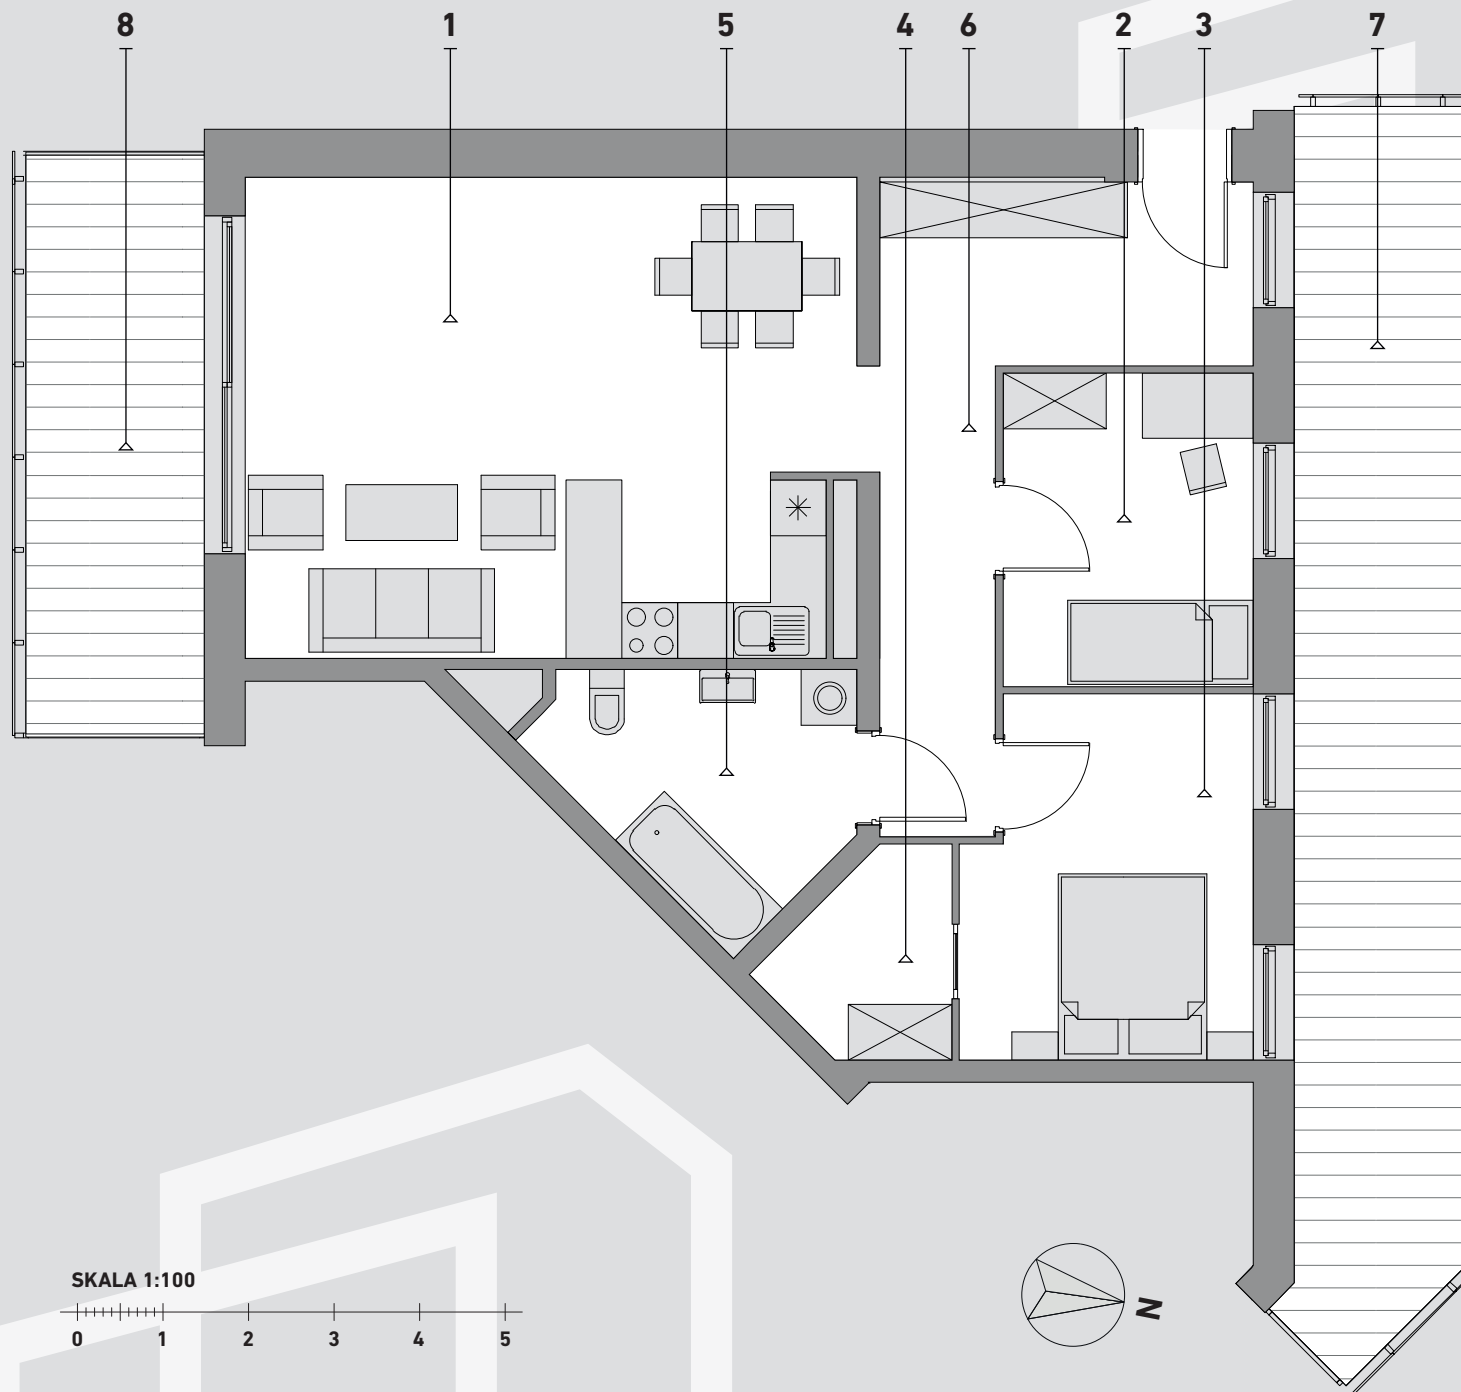

SREBRZYŃSKA  
PARK

Mieszkanie  
P5K2M1

80,01 m<sup>2</sup>

1 Pokój dzienny z aneksem kuchennym	33,19 m <sup>2</sup>
2 Pomieszczenie	9,11 m <sup>2</sup>
3 Pomieszczenie	11,73 m <sup>2</sup>
4 Garderoba	3,66 m <sup>2</sup>
5 Łazienka	7,70 m <sup>2</sup>
6 Komunikacja	14,62 m <sup>2</sup>
7 Balkon	23,95 m <sup>2</sup>
8 Balkon	12,79 m <sup>2</sup>

**P5K2M1**  
Mieszkanie 1  
Klatka 2  
Piętro 5

Biuro sprzedaży

Łódź  
ul. Srebrzyńska 40

Kontakt

t. 667 977 960  
www.srebrzynskapark.pl

SKALA 1:100

0 1 2 3 4 5