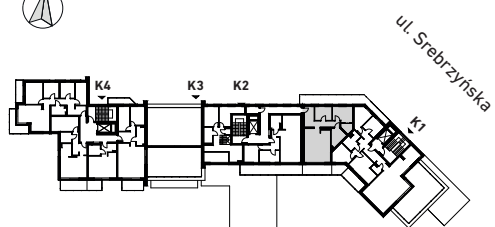

SREBRZYŃSKA  
PARK

Mieszkanie  
P5K2M1

80,01 m<sup>2</sup>

1 Pokój dzienny z aneksem kuchennym	33,19 m <sup>2</sup>
2 Pomieszczenie	9,11 m <sup>2</sup>
3 Pomieszczenie	11,73 m <sup>2</sup>
4 Garderoba	3,66 m <sup>2</sup>
5 Łazienka	7,70 m <sup>2</sup>
6 Komunikacja	14,62 m <sup>2</sup>
7 Balkon	23,95 m <sup>2</sup>
8 Balkon	12,79 m <sup>2</sup>

**P5K2M1**  
Mieszkanie 1  
Klatka 2  
Piętro 5

Biuro sprzedaży

Łódź  
ul. Srebrzyńska 40

Kontakt

t. 667 977 960  
www.srebrzynskapark.pl

SKALA 1:100

0 1 2 3 4 5