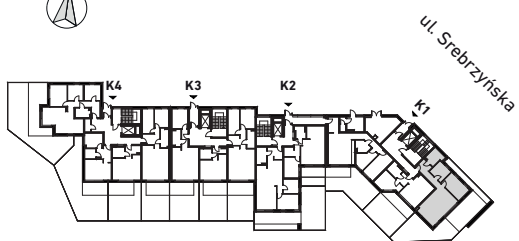

SREBRZYŃSKA
PARK

**Mieszkanie
P0K1M1**

74,92m²

1 Pokój dzienny z aneksem kuchennym	33,34m²
2 Pomieszczenie	14,77m²
3 Pomieszczenie	9,30m²
4 Łazienka	7,53m²
5 Komunikacja	9,98m²
6 Taras	29,62m²
7 Ogródek	61,68m²

P0K1M1
Mieszkanie 1
Klatka 1
Piętro 0