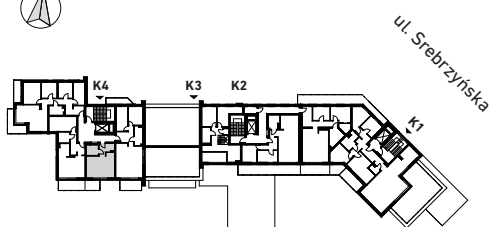

SREBRZYŃSKA
PARK

Mieszkanie
P5K4M2

35,27 m²

1 Pokój dzienny z aneksem kuchennym	24,54 m ²
2 Łazienka	5,89 m ²
3 Komunikacja	4,84 m ²
4 Balkon	8,22 m ²

P5K4M2
Mieszkanie 2
Klatka 4
Piętro 5

Biuro sprzedaży

Łódź
ul. Srebrzyńska 40