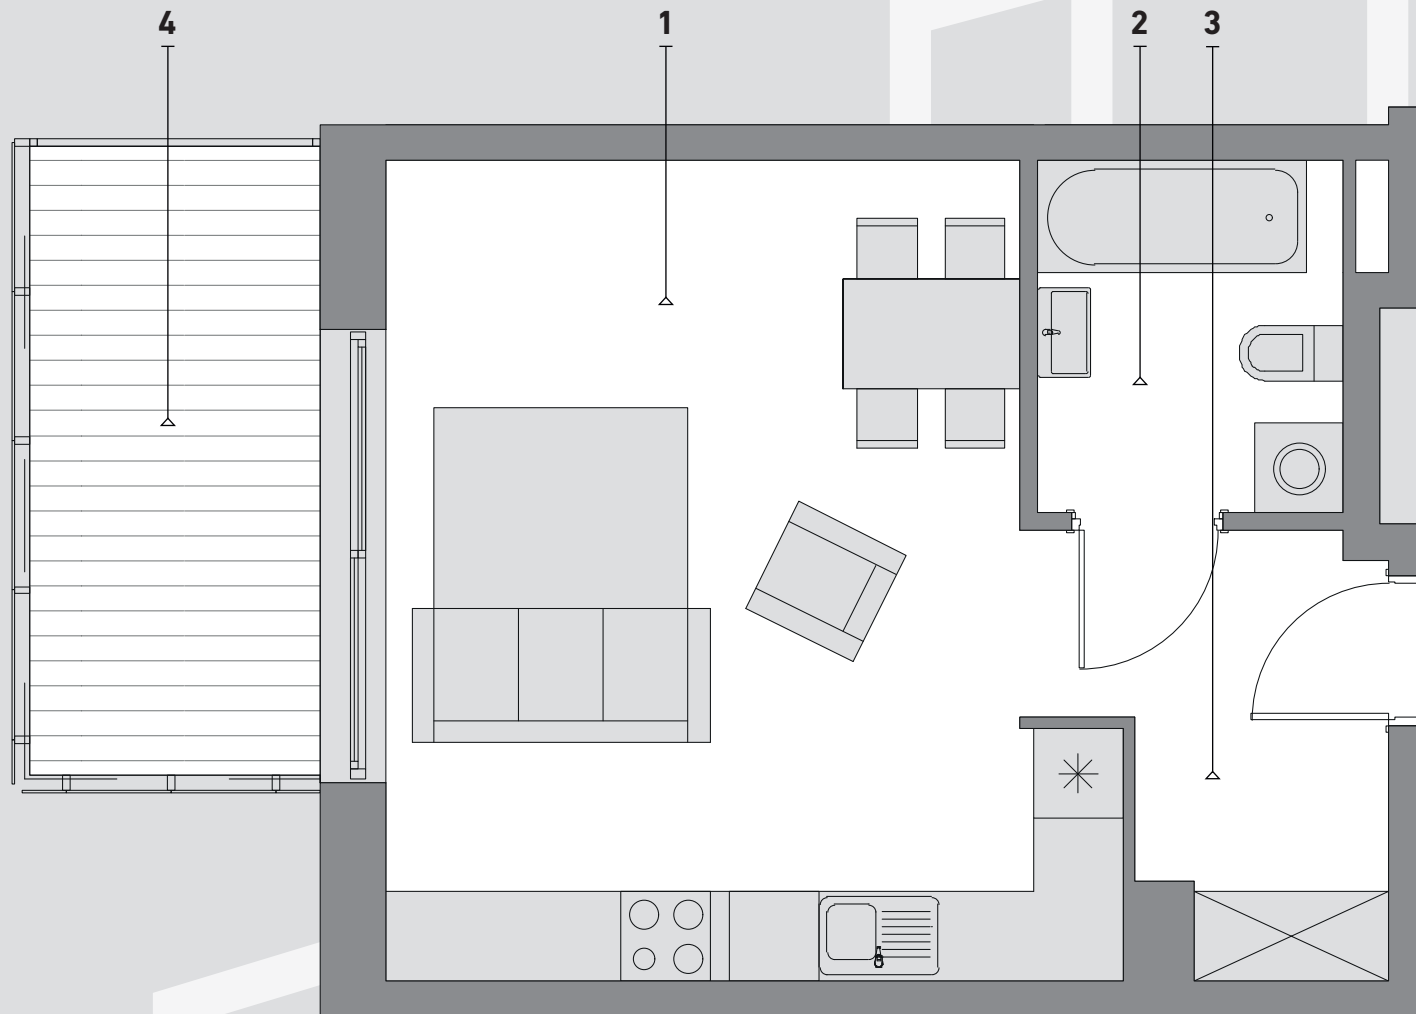

SREBRZYŃSKA
PARK

Mieszkanie
P5K4M2

35,27 m²

1 Pokój dzienny z aneksem kuchennym	24,54 m ²
2 Łazienka	5,89 m ²
3 Komunikacja	4,84 m ²
4 Balkon	8,22 m ²

P5K4M2
Mieszkanie 2
Klatka 4
Piętro 5

Biuro sprzedaży

Łódź
ul. Srebrzyńska 40