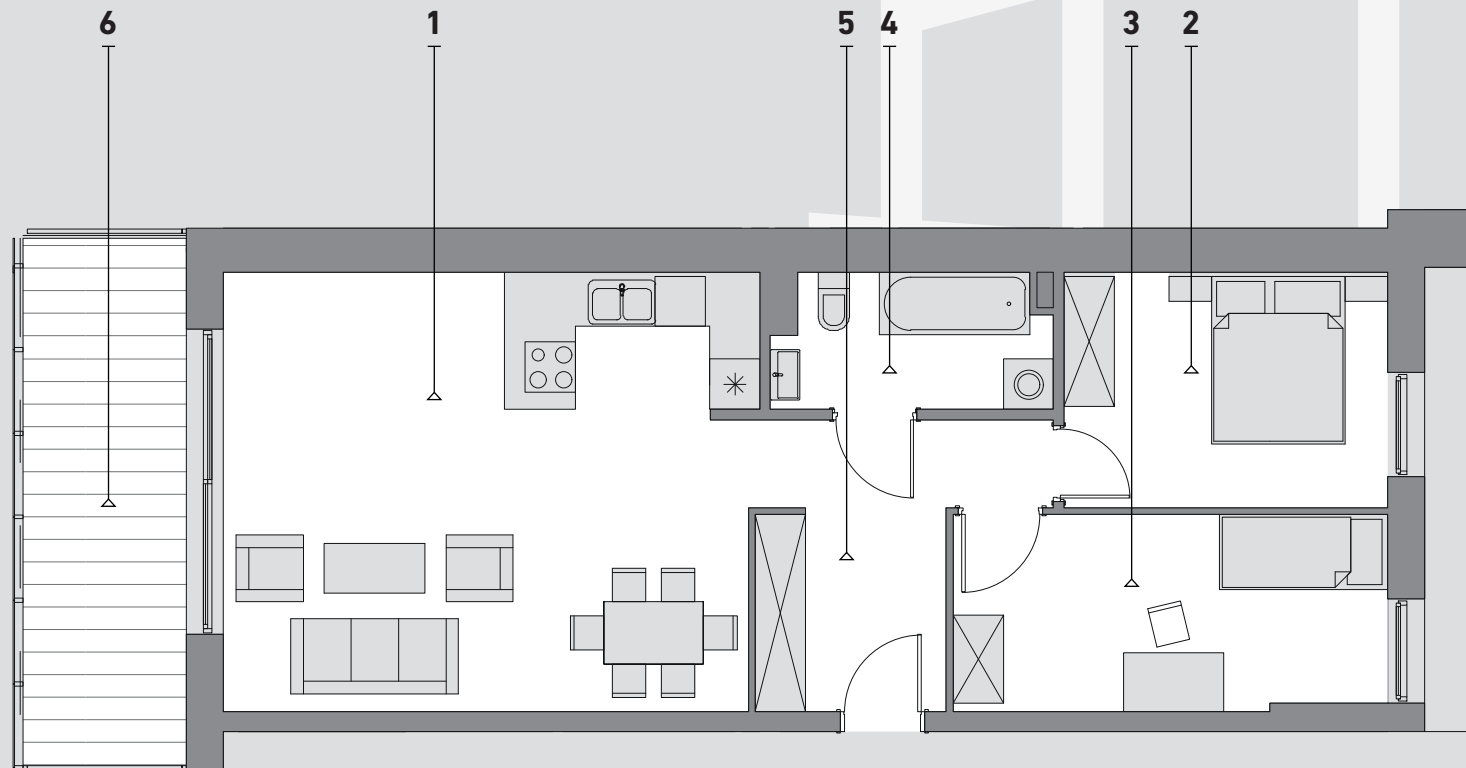

**SREBRZYŃSKA
PARK**

**Mieszkanie
P1K3M3**

69,25m²

1 Pokój dzienny z aneksem kuchennym	32,66 m ²
2 Pomieszczenie	10,65 m ²
3 Pomieszczenie	11,66 m ²
4 Łazienka	4,97 m ²
5 Komunikacja	9,31 m ²
6 Balkon	11,57 m ²

P1K3M3
Mieszkanie 3
Klatka 3
Piętro 1

Biuro sprzedaży

Łódź
ul. Srebrzyńska 40

Kontakt

t. 667 977 960
www.srebrzynskapark.pl

SKALA 1:100