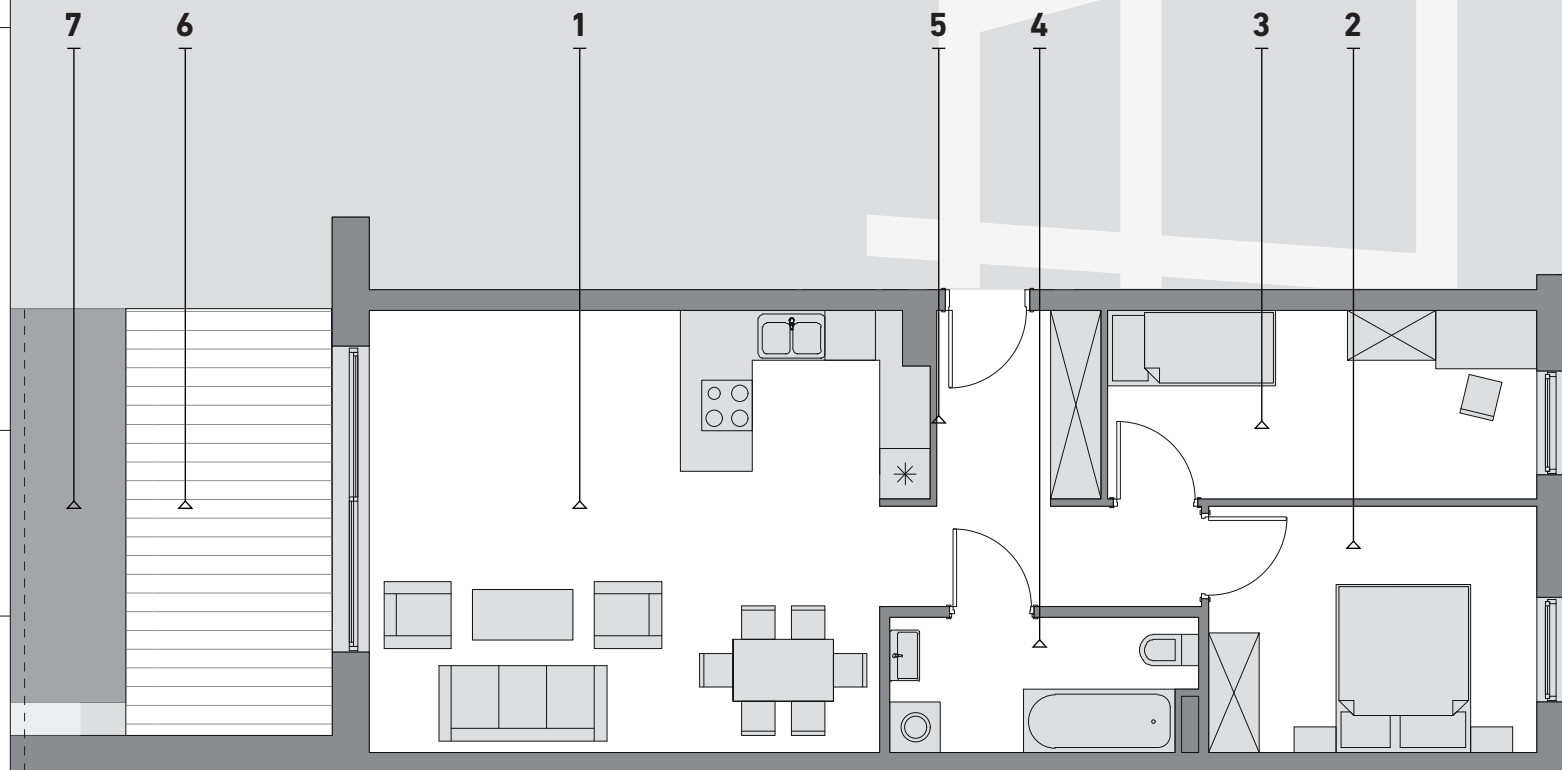

SREBRZYŃSKA
PARK

Mieszkanie
POK4M1

69,00 m²

1 Pokój dzienny z aneksem kuchennym	33,48 m ²
2 Pomieszczenie	10,02 m ²
3 Pomieszczenie	10,85 m ²
4 Łazienka	5,80 m ²
5 Komunikacja	8,85 m ²
6 Taras	11,35 m ²
7 Ogródek	26,96 m ²

POK4M1
Mieszkanie 1
Klatka 4
Piętro 0

Biuro sprzedaży

Łódź
ul. Srebrzyńska 40

Kontakt

t. 667 977 960
www.srebrzynskapark.pl

SKALA 1:100