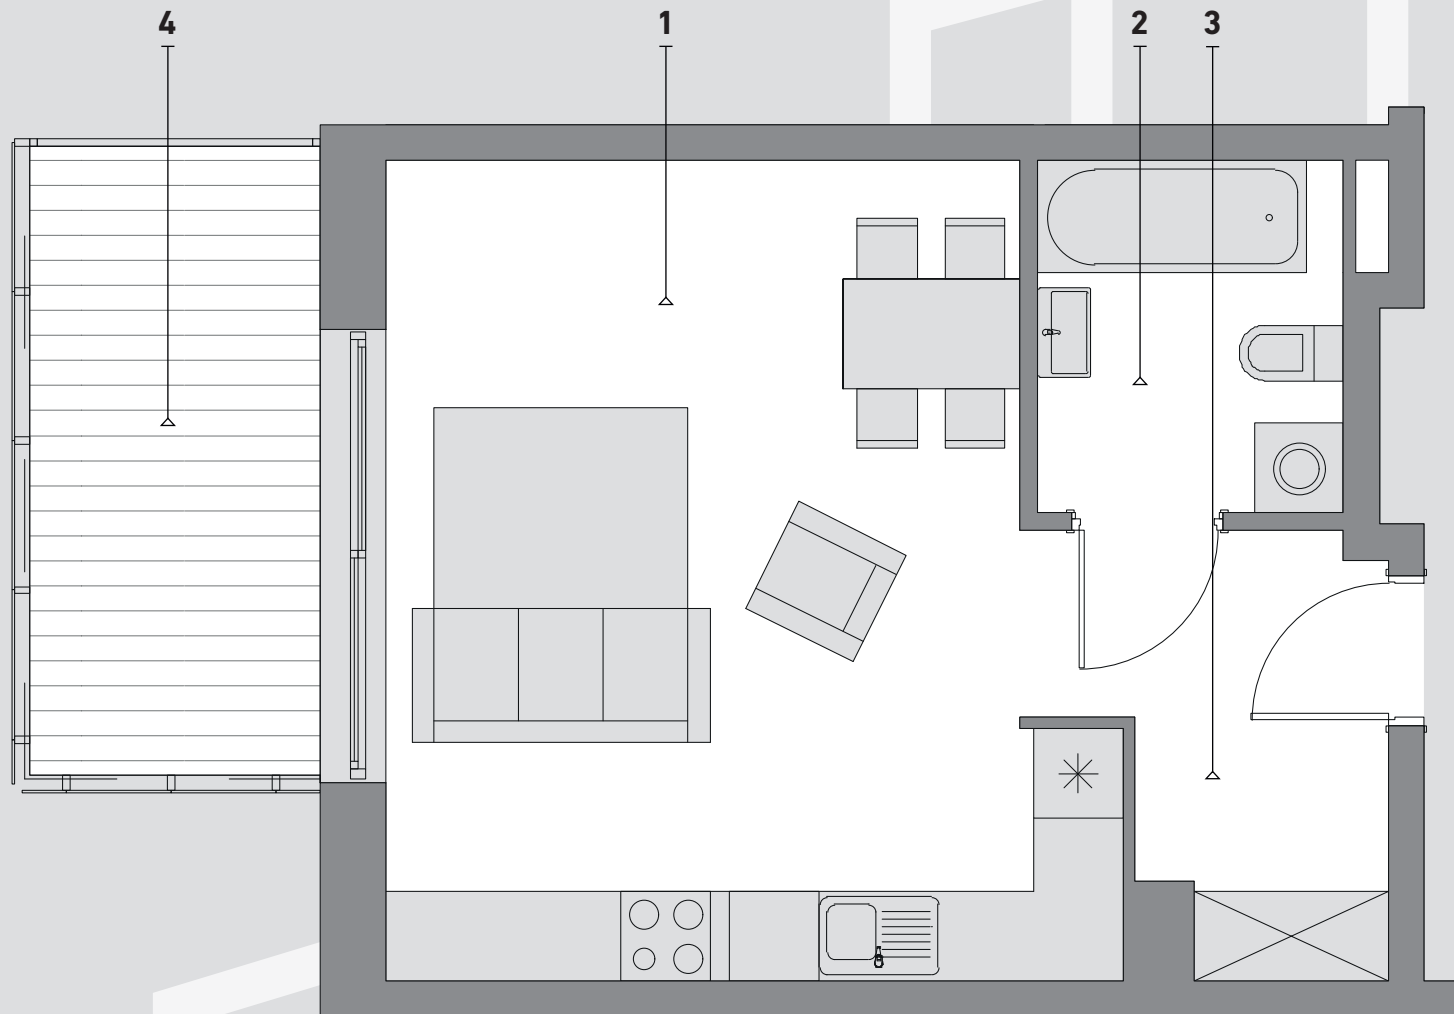

**Mieszkanie
P3K4M2**
35,27 m²

1 Pokój dzienny z aneksem kuchennym	24,54 m ²
2 Łazienka	5,89 m ²
3 Komunikacja	4,84 m ²
4 Balkon	8,22 m ²

P3K4M2
Mieszkanie 2
Klatka 4
Piętro 3

Biuro sprzedaży

 Łódź
ul. Srebrzyńska 40