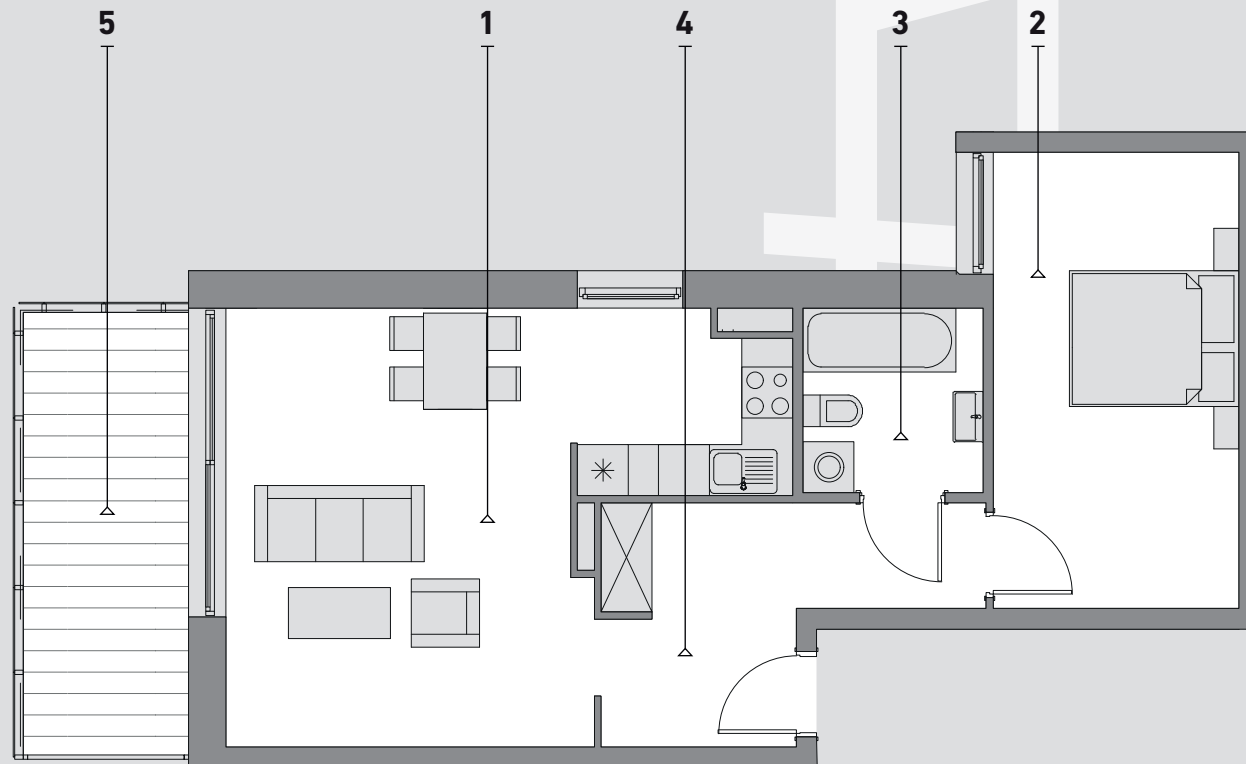

SREBRZYŃSKA  
PARK

Mieszkanie  
P3K4M3

56,72m<sup>2</sup>

1 Pokój dzienny z aneksem kuchennym	27,07m <sup>2</sup>
2 Pomieszczenie	15,60m <sup>2</sup>
3 Łazienka	4,60m <sup>2</sup>
4 Komunikacja	9,45m <sup>2</sup>
5 Balkon	10,17m <sup>2</sup>

**P3K4M3**  
Mieszkanie 3  
Klatka 4  
Piętro 3

**Biuro sprzedaży**

Łódź  
ul. Srebrzyńska 40

**Kontakt**

t. 667 977 960  
[www.srebrzynskapark.pl](http://www.srebrzynskapark.pl)

SKALA 1:100