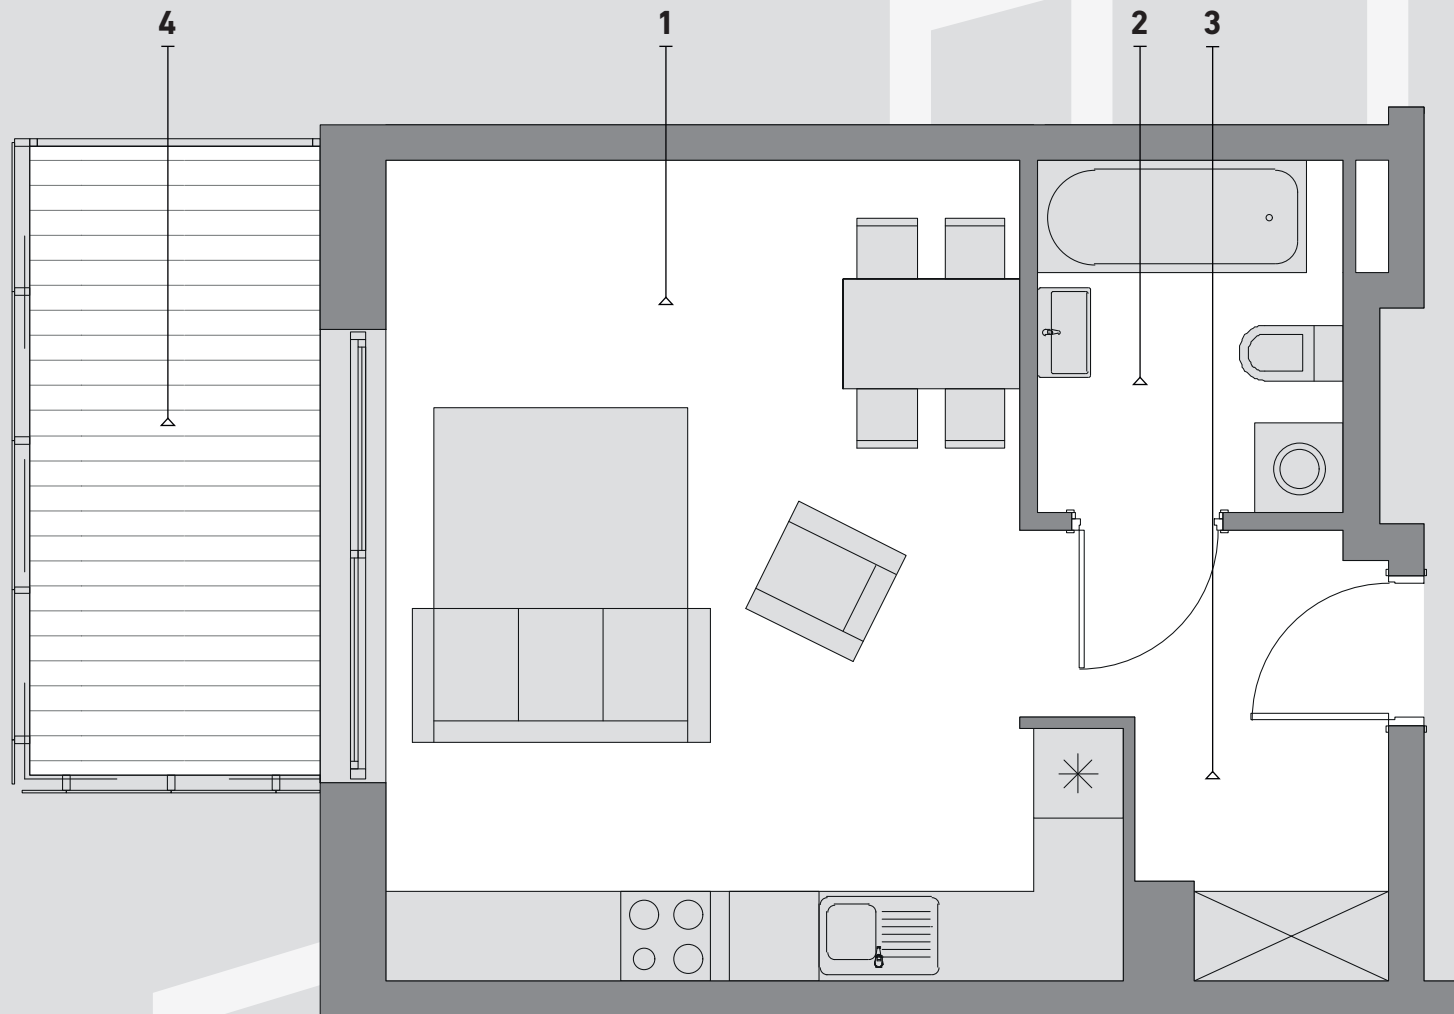

SREBRZYŃSKA
PARK

Mieszkanie
P2K4M2

35,27 m²

1 Pokój dzienny z aneksem kuchennym	24,54 m ²
2 Łazienka	5,84 m ²
3 Komunikacja	5,89 m ²
4 Balkon	8,22 m ²

P2K4M2
Mieszkanie 2
Klatka 4
Piętro 2

Biuro sprzedaży

Łódź
ul. Srebrzyńska 40