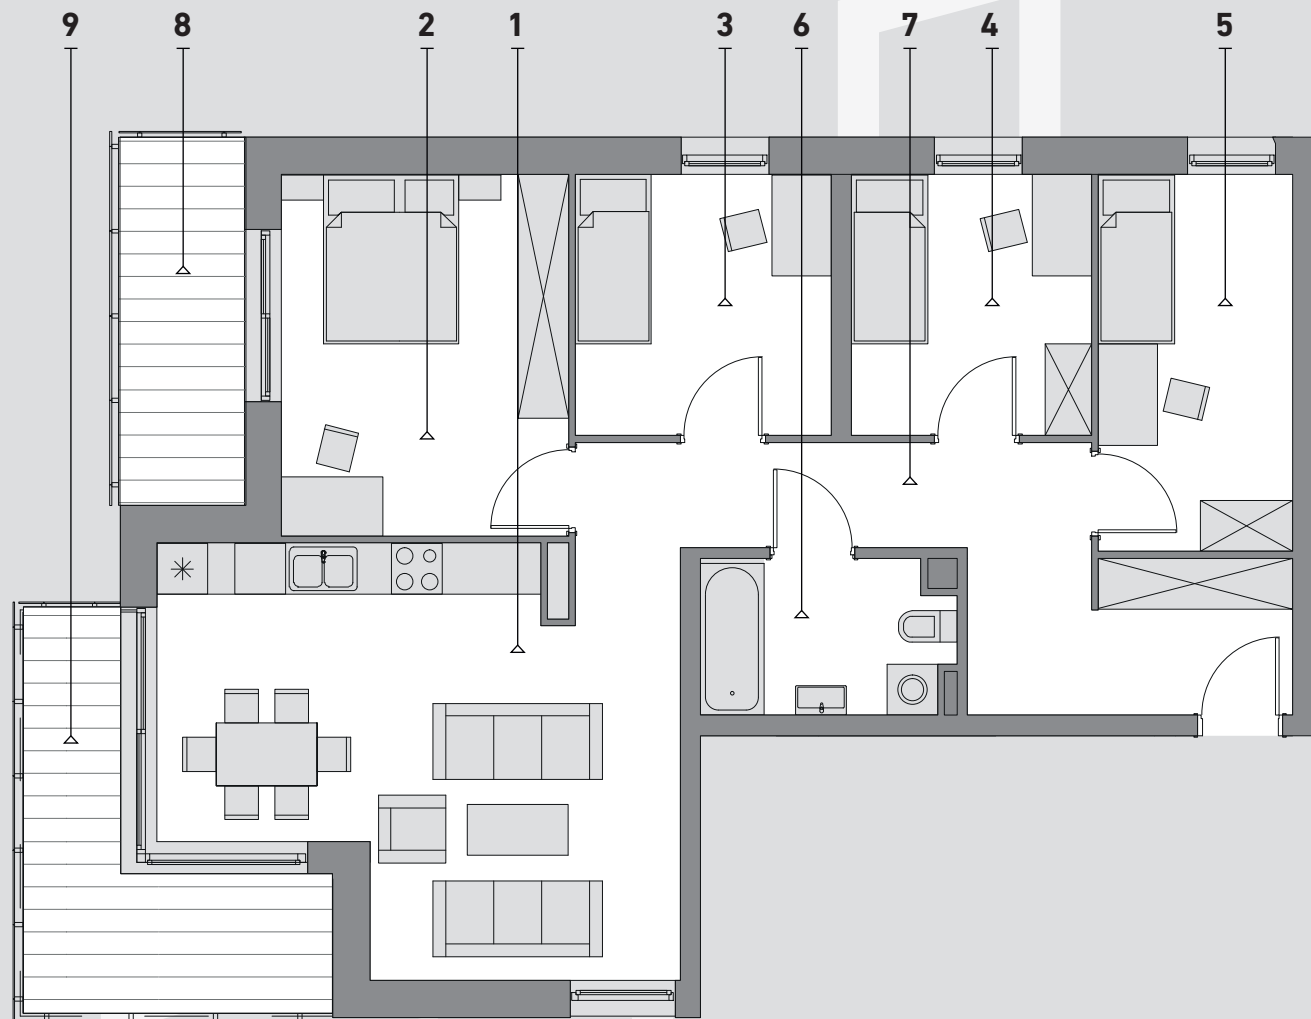

**Mieszkanie
P1K4M4**
90,75m²

1 Pokój dzienny z aneksem kuchennym	27,54 m ²
2 Pomieszczenie	14,55 m ²
3 Pomieszczenie	9,36 m ²
4 Pomieszczenie	8,78 m ²
5 Pomieszczenie	10,26 m ²
6 Łazienka	5,33 m ²
7 Komunikacja	14,93 m ²
8 Balkon	6,41 m ²
9 Balkon	9,47 m ²

P1K4M4
Mieszkanie 4
Klatka 4
Piętro 1

Biuro sprzedaży

 Łódź
ul. Srebrzyńska 40

Kontakt

 t. 667 977 960
www.srebrzynskapark.pl

SKALA 1:100
