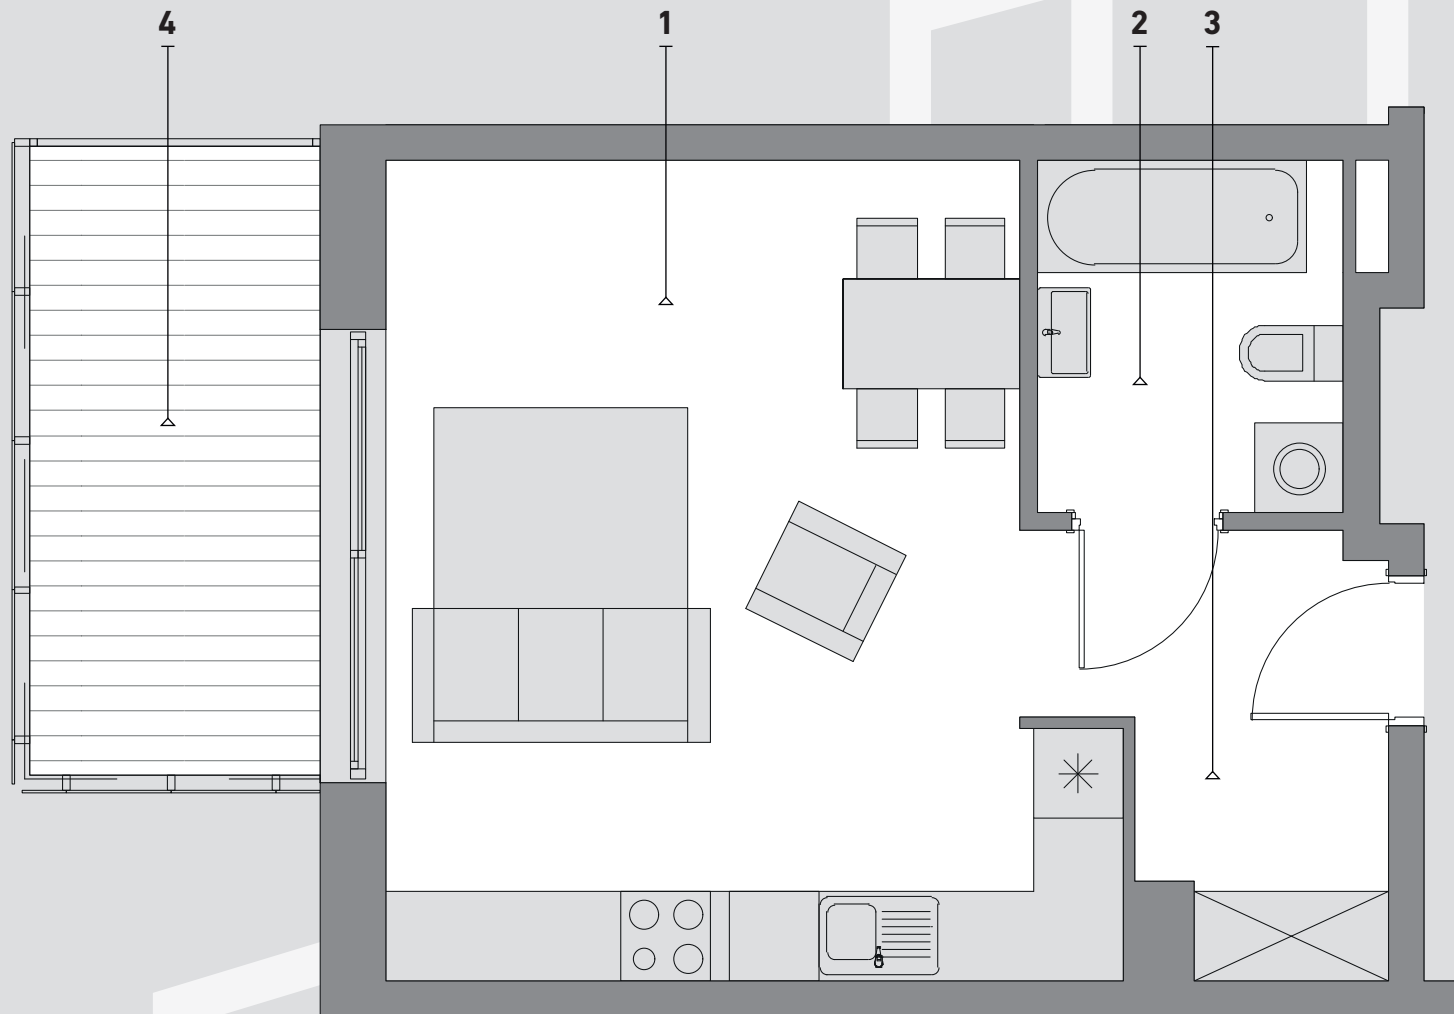

SREBRZYŃSKA
PARK

Mieszkanie
P1K4M2

35,27 m²

1 Pokój dzienny z aneksem kuchennym	24,54 m ²
2 Łazienka	5,89 m ²
3 Komunikacja	4,84 m ²
4 Balkon	8,22 m ²

P1K4M2
Mieszkanie 2
Klatka 4
Piętro 1

Biuro sprzedaży

Łódź
ul. Srebrzyńska 40