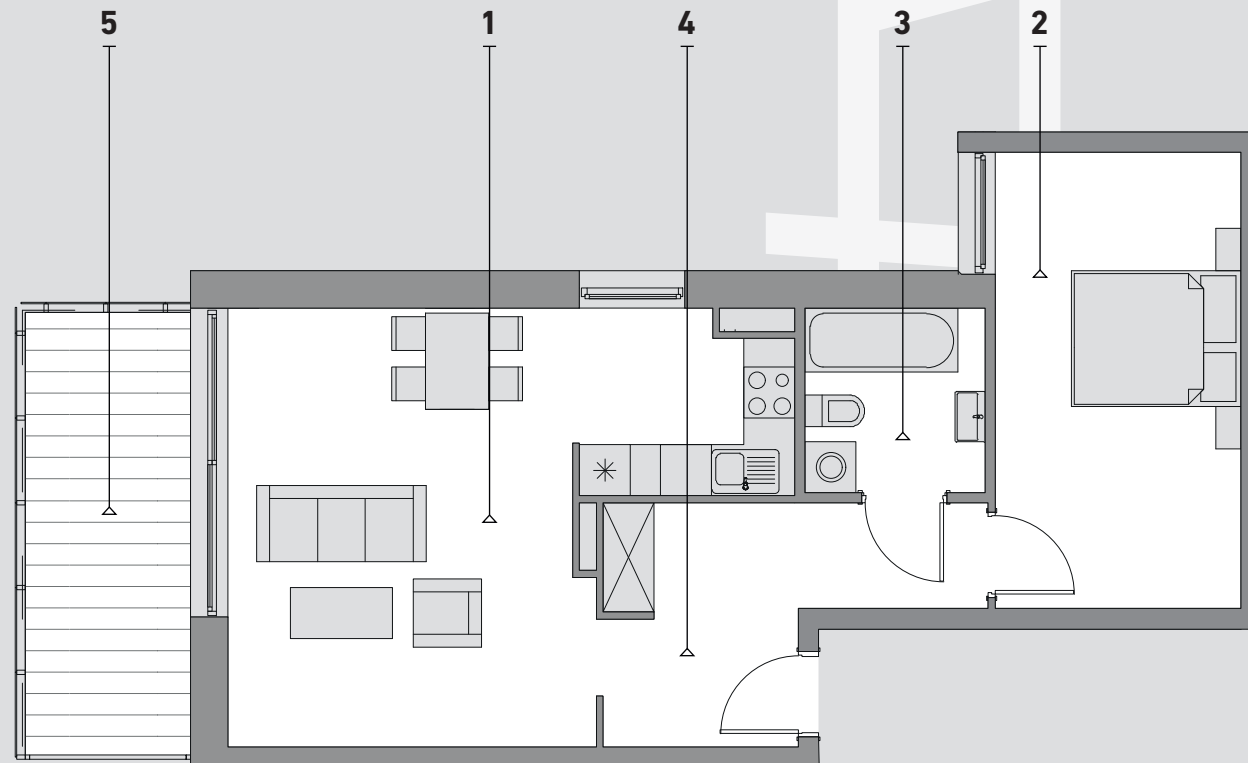

SREBRZYŃSKA
PARK

Mieszkanie
P2K4M3

56,72m²

1 Pokój dzienny z aneksem kuchennym	27,07m ²
2 Pomieszczenie	15,60m ²
3 Łazienka	4,60m ²
4 Komunikacja	9,45m ²
5 Balkon	10,82m ²

P2K4M3
Mieszkanie 3
Klatka 4
Piętro 2