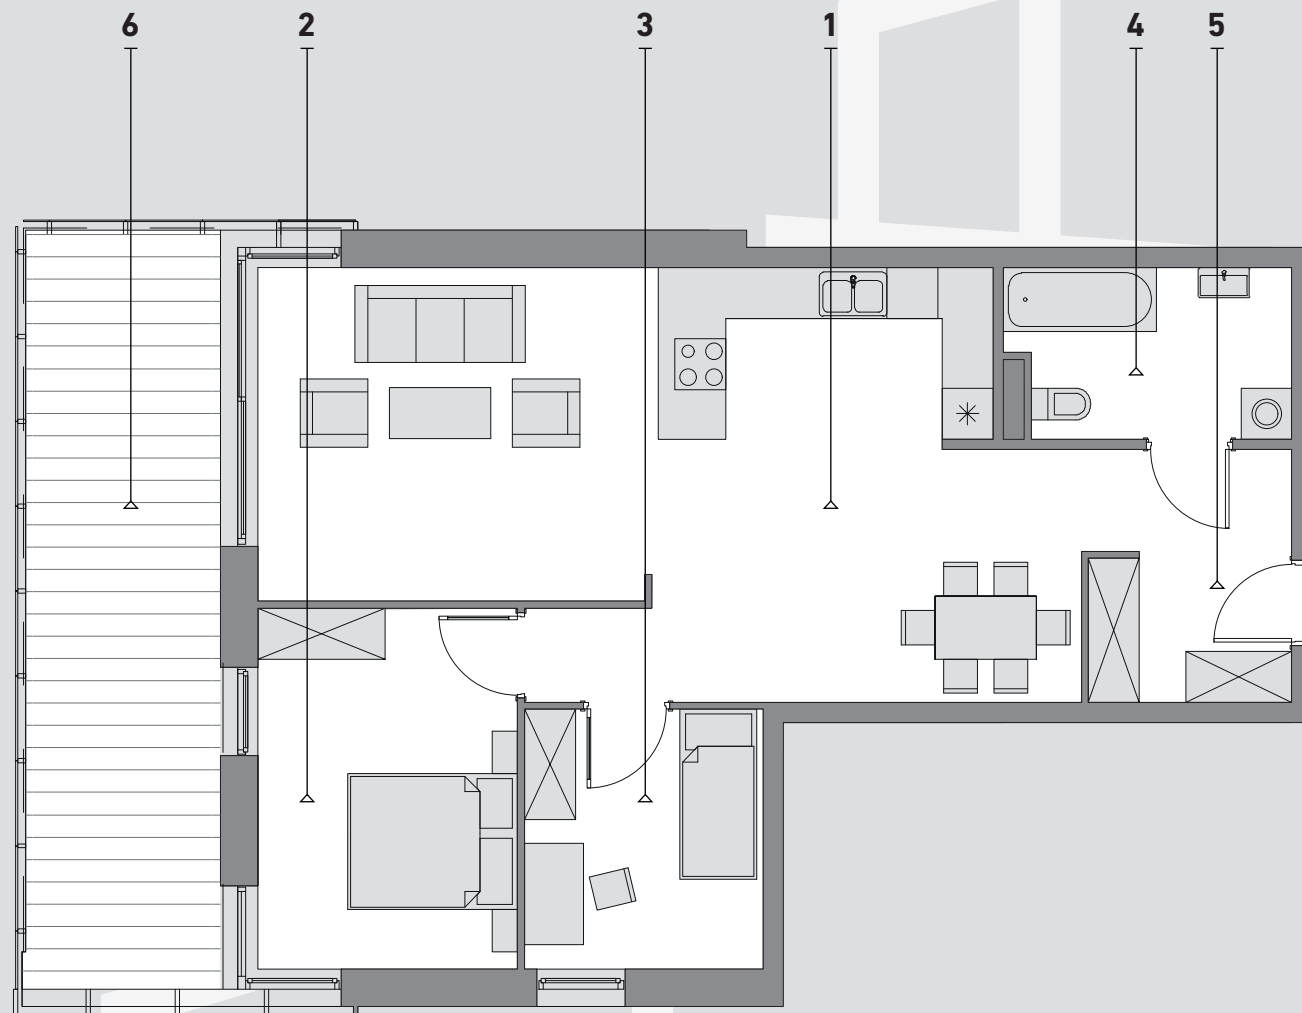

SREBRZYŃSKA
PARK

Mieszkanie
P1K2M3

78,88m²

1 Pokój dzienny z aneksem kuchennym	43,48 m ²
2 Pomieszczenie	13,01 m ²
3 Pomieszczenie	8,60 m ²
4 Łazienka	6,59 m ²
5 Komunikacja	7,20 m ²
6 Balkon	20,93 m ²

P1K2M3
Mieszkanie 3
Klatka 2
Piętro 1