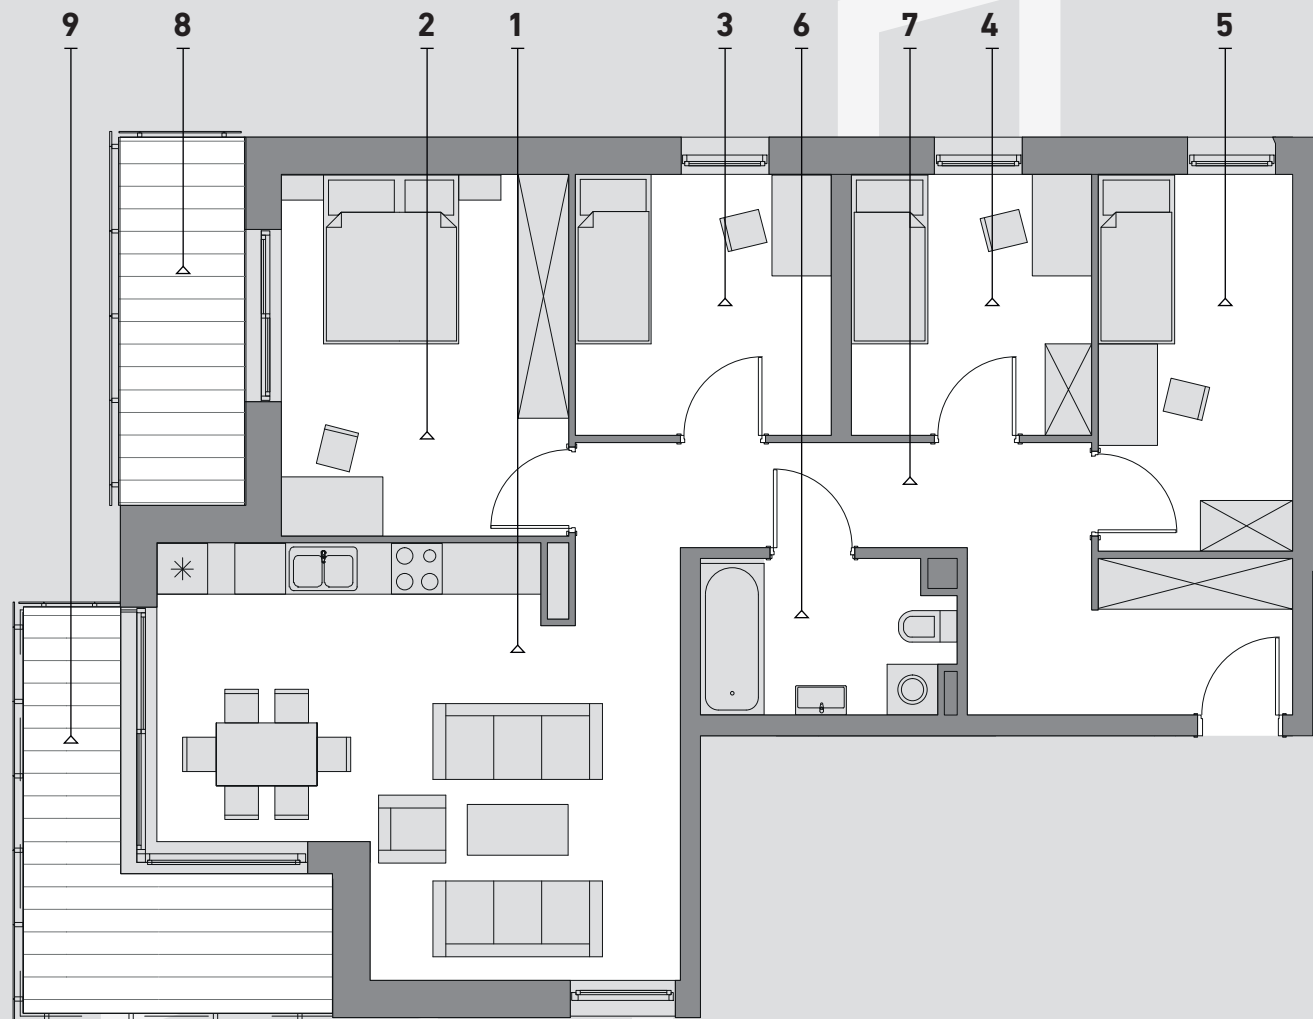

SREBRZYŃSKA
PARK

Mieszkanie
P2K4M4

90,75 m²

1 Pokój dzienny z aneksem kuchennym	27,54 m ²
2 Pomieszczenie	14,55 m ²
3 Pomieszczenie	9,36 m ²
4 Pomieszczenie	8,78 m ²
5 Pomieszczenie	10,26 m ²
6 Łazienka	5,33 m ²
7 Komunikacja	14,93 m ²
8 Balkon	6,12 m ²
9 Balkon	9,47 m ²

P2K4M4
Mieszkanie 4
Klatka 4
Piętro 2

Biuro sprzedaży

Łódź
ul. Srebrzyńska 40

Kontakt

t. 667 977 960
www.srebrzynskapark.pl

SKALA 1:100

N