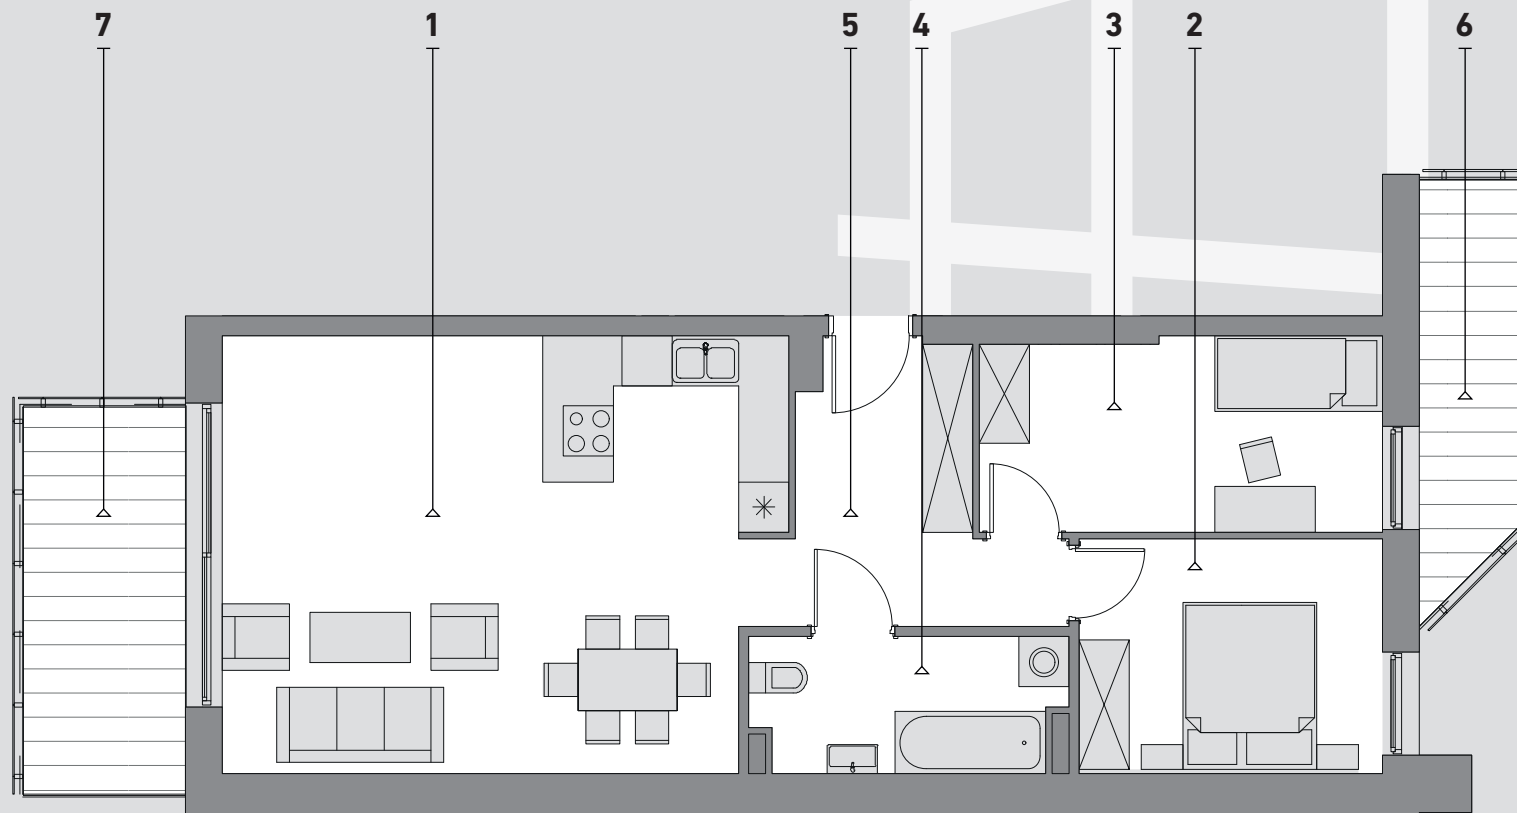

SREBRZYŃSKA
PARK

Mieszkanie
P1K4M1

69,00 m²

1 Pokój dzienny z aneksem kuchennym	33,48 m ²
2 Pomieszczenie	10,02 m ²
3 Pomieszczenie	10,85 m ²
4 Łazienka	5,80 m ²
5 Komunikacja	8,85 m ²
6 Balkon	5,70 m ²
7 Balkon	9,39 m ²

P1K4M1
Mieszkanie 1
Klatka 4
Piętro 1

Biuro sprzedaży

Łódź
ul. Srebrzyńska 40

Kontakt

t. 667 977 960
www.srebrzynskapark.pl

SKALA 1:100