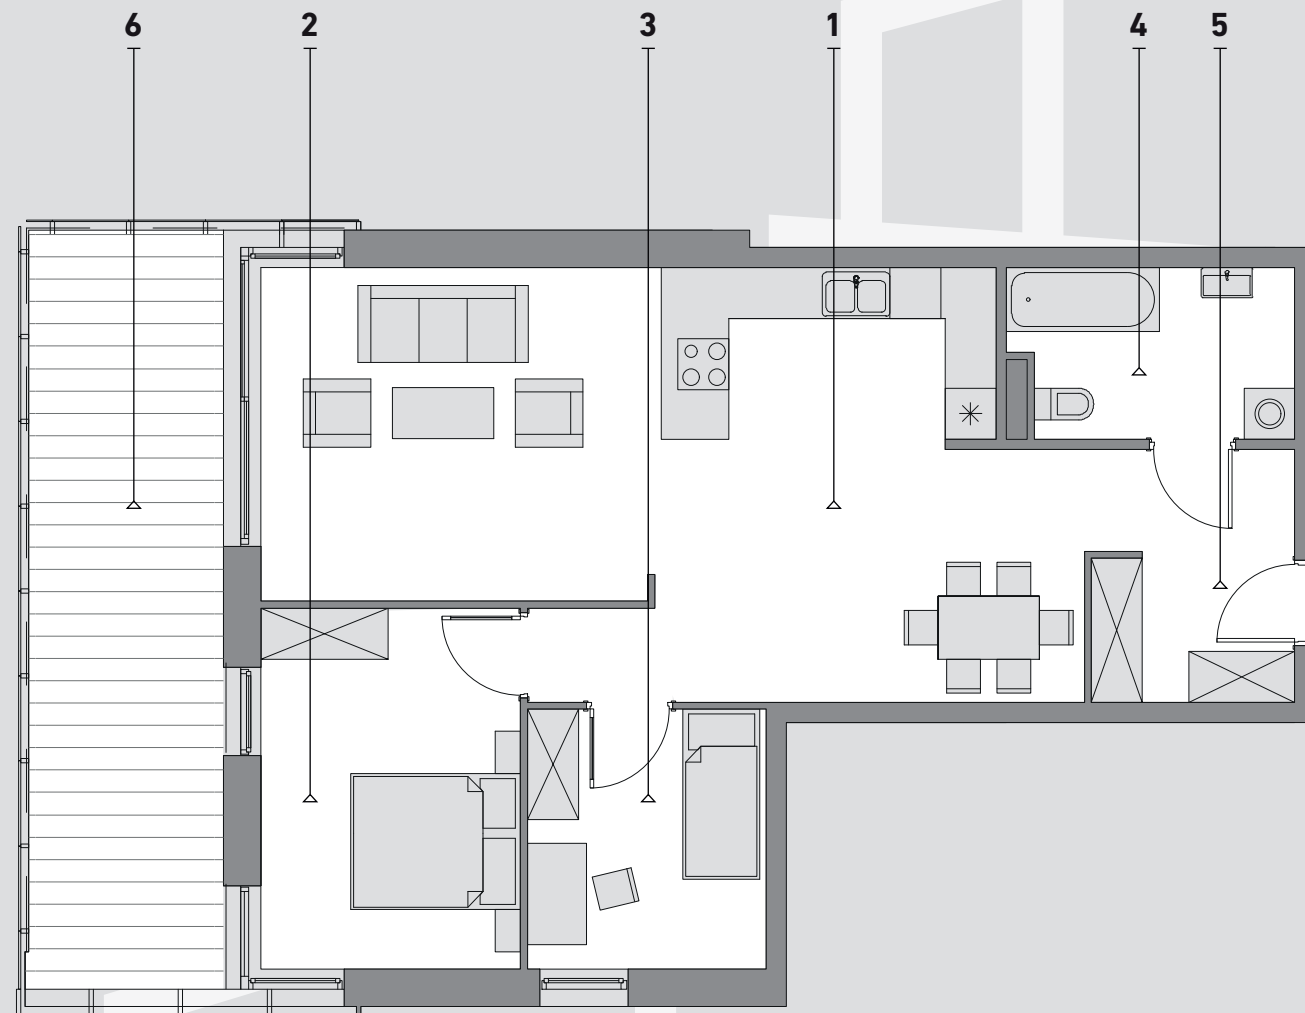

SREBRZYŃSKA
PARK

Mieszkanie
P2K2M3

78,88 m²

1 Pokój dzienny z aneksem kuchennym	43,48 m ²
2 Pomieszczenie	13,01 m ²
3 Pomieszczenie	8,60 m ²
4 Łazienka	6,59 m ²
5 Komunikacja	7,20 m ²
6 Taras	20,93 m ²

P2K2M3
Mieszkanie 3
Klatka 2
Piętro 2