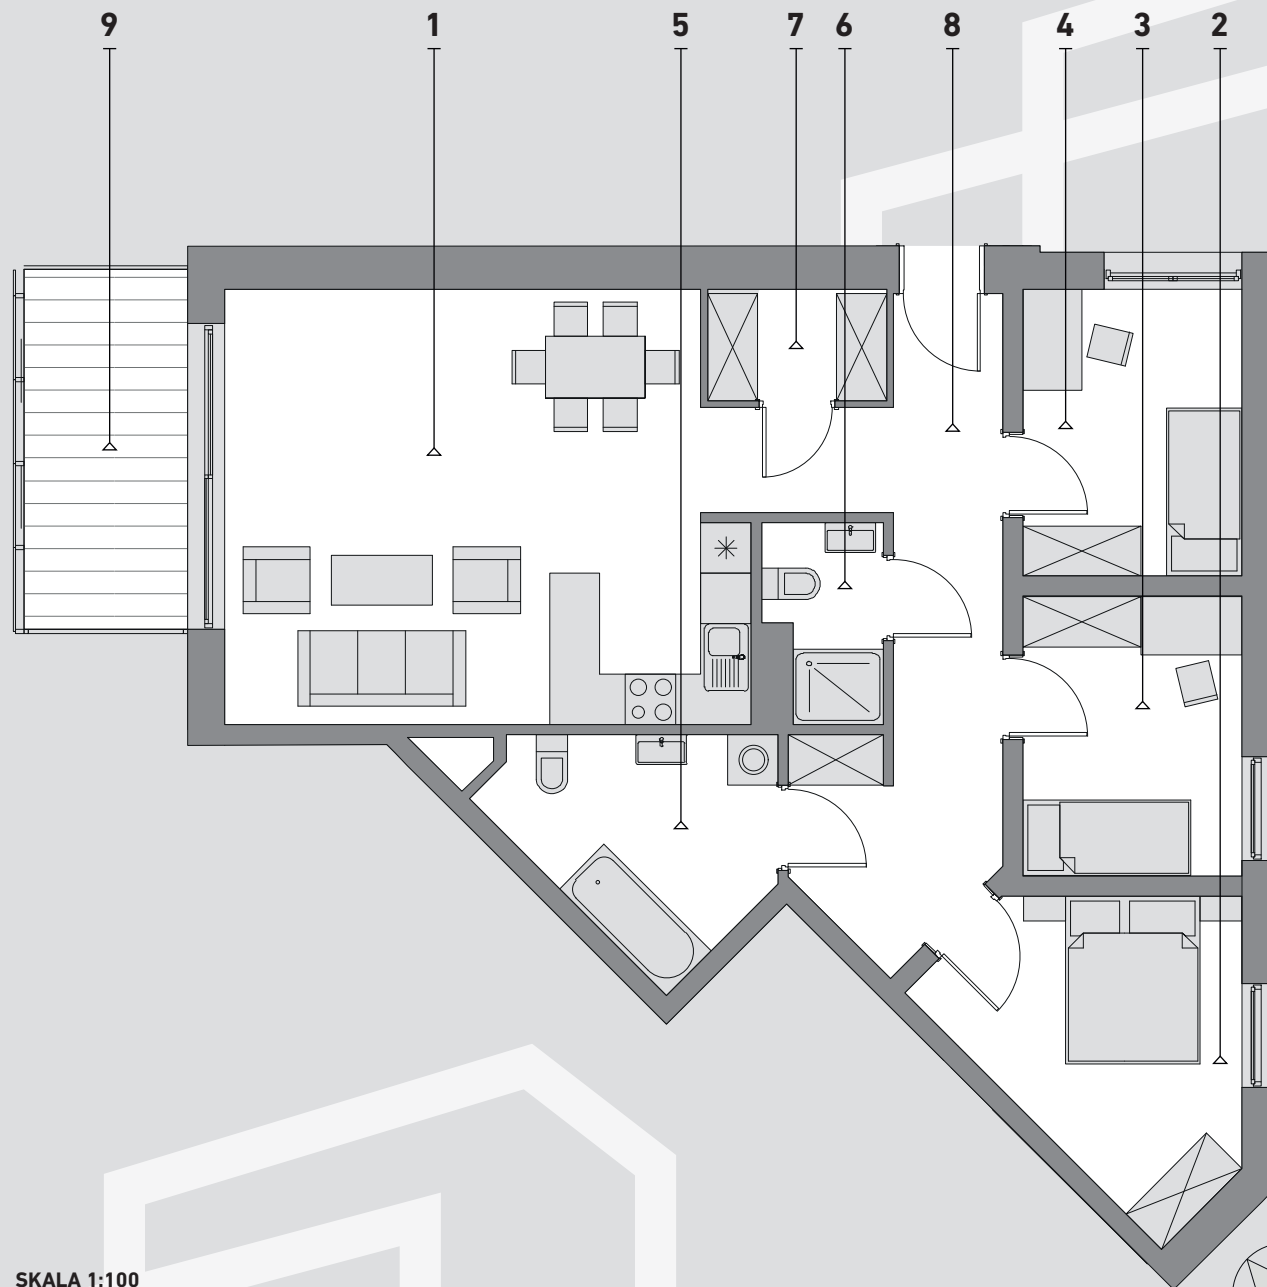

**Mieszkanie
P2K2M1**
88,07 m²

1 Pokój dzienny z aneksem kuchennym	30,52 m ²
2 Pomieszczenie	11,11 m ²
3 Pomieszczenie	8,68 m ²
4 Pomieszczenie	8,91 m ²
5 Łazienka	7,70 m ²
6 Łazienka	2,98 m ²
7 Pom. gospodarcze	2,73 m ²
8 Komunikacja	15,44 m ²
9 Balkon	9,50 m ²

P2K2M1
Mieszkanie 1
Klatka 2
Piętro 2

Biuro sprzedaży

Łódź
ul. Srebrzyńska 40

Kontakt

t. 667 977 960
www.srebrzynskapark.pl
SKALA 1:100
