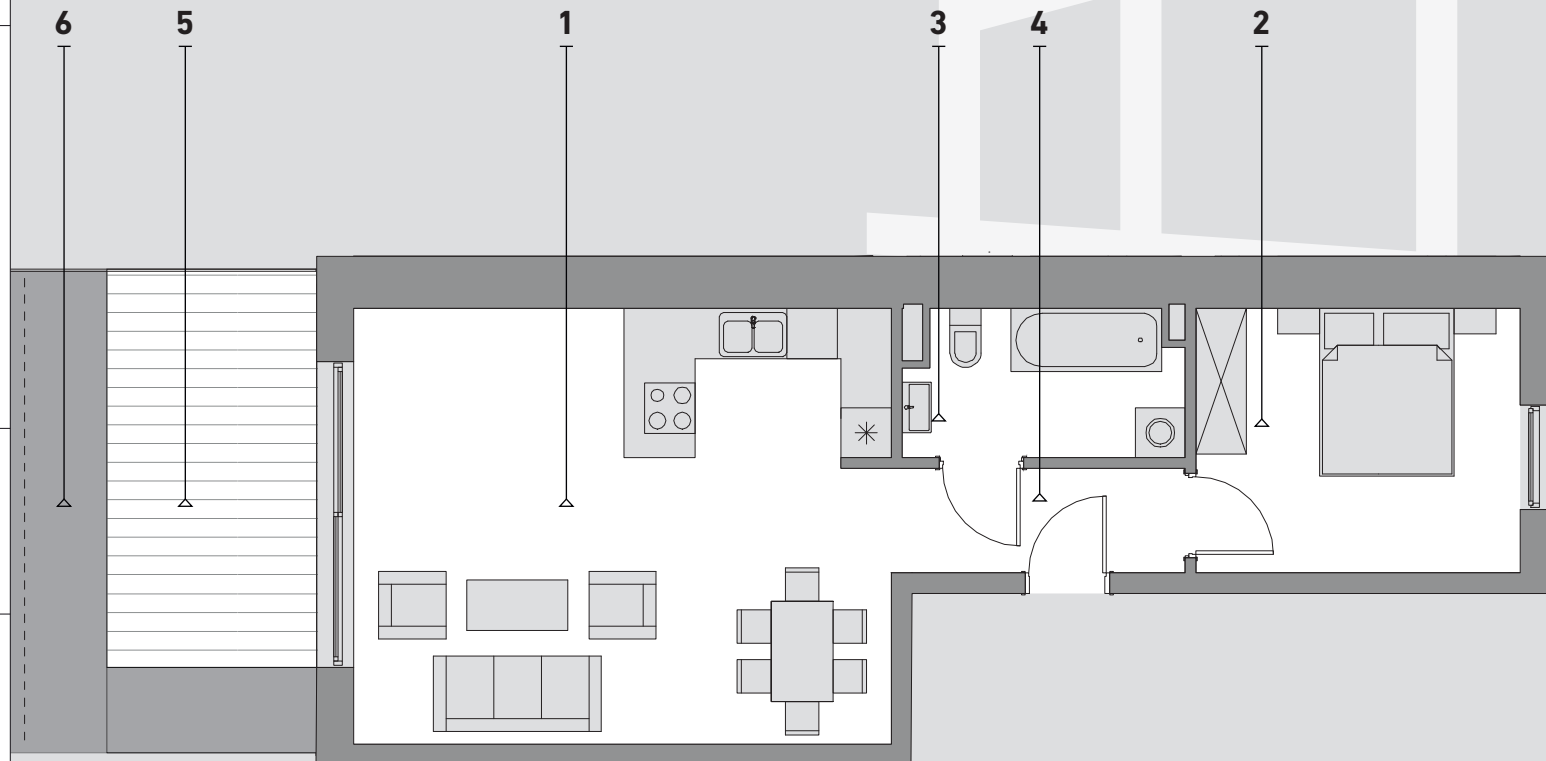

SREBRZYŃSKA
PARK

Mieszkanie
POK3M3

54,89 m²

1 Pokój dzienny z aneksem kuchennym	33,14 m ²
2 Pomieszczenie	11,77 m ²
3 Łazienka	5,61 m ²
4 Komunikacja	4,37 m ²
5 Taras	11,78 m ²
6 Ogródek	28,28 m ²

POK3M3
Mieszkanie 3
Klatka 3
Piętro 0