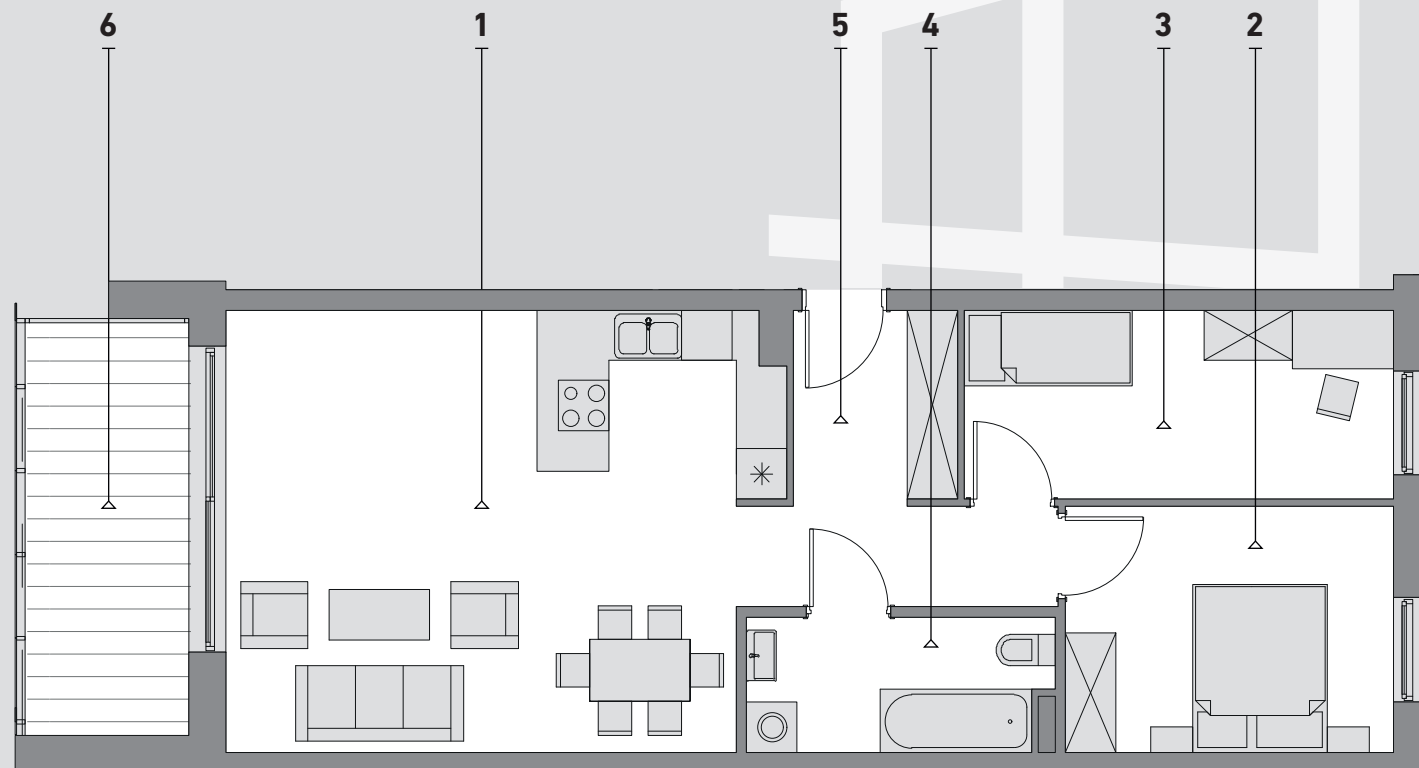

SREBRZYŃSKA  
PARK

Mieszkanie  
P3K3M1

70,67 m<sup>2</sup>

1 Pokój dzienny z aneksem kuchennym	33,83 m <sup>2</sup>
2 Pomieszczenie	11,43 m <sup>2</sup>
3 Pomieszczenie	11,48 m <sup>2</sup>
4 Łazienka	5,70 m <sup>2</sup>
5 Komunikacja	8,23 m <sup>2</sup>
6 Balkon	9,36 m <sup>2</sup>

**P3K3M1**  
Mieszkanie 1  
Klatka 3  
Piętro 3

Biuro sprzedaży

Łódź  
ul. Srebrzyńska 40

Kontakt

t. 667 977 960  
www.srebrzynskapark.pl

SKALA 1:100