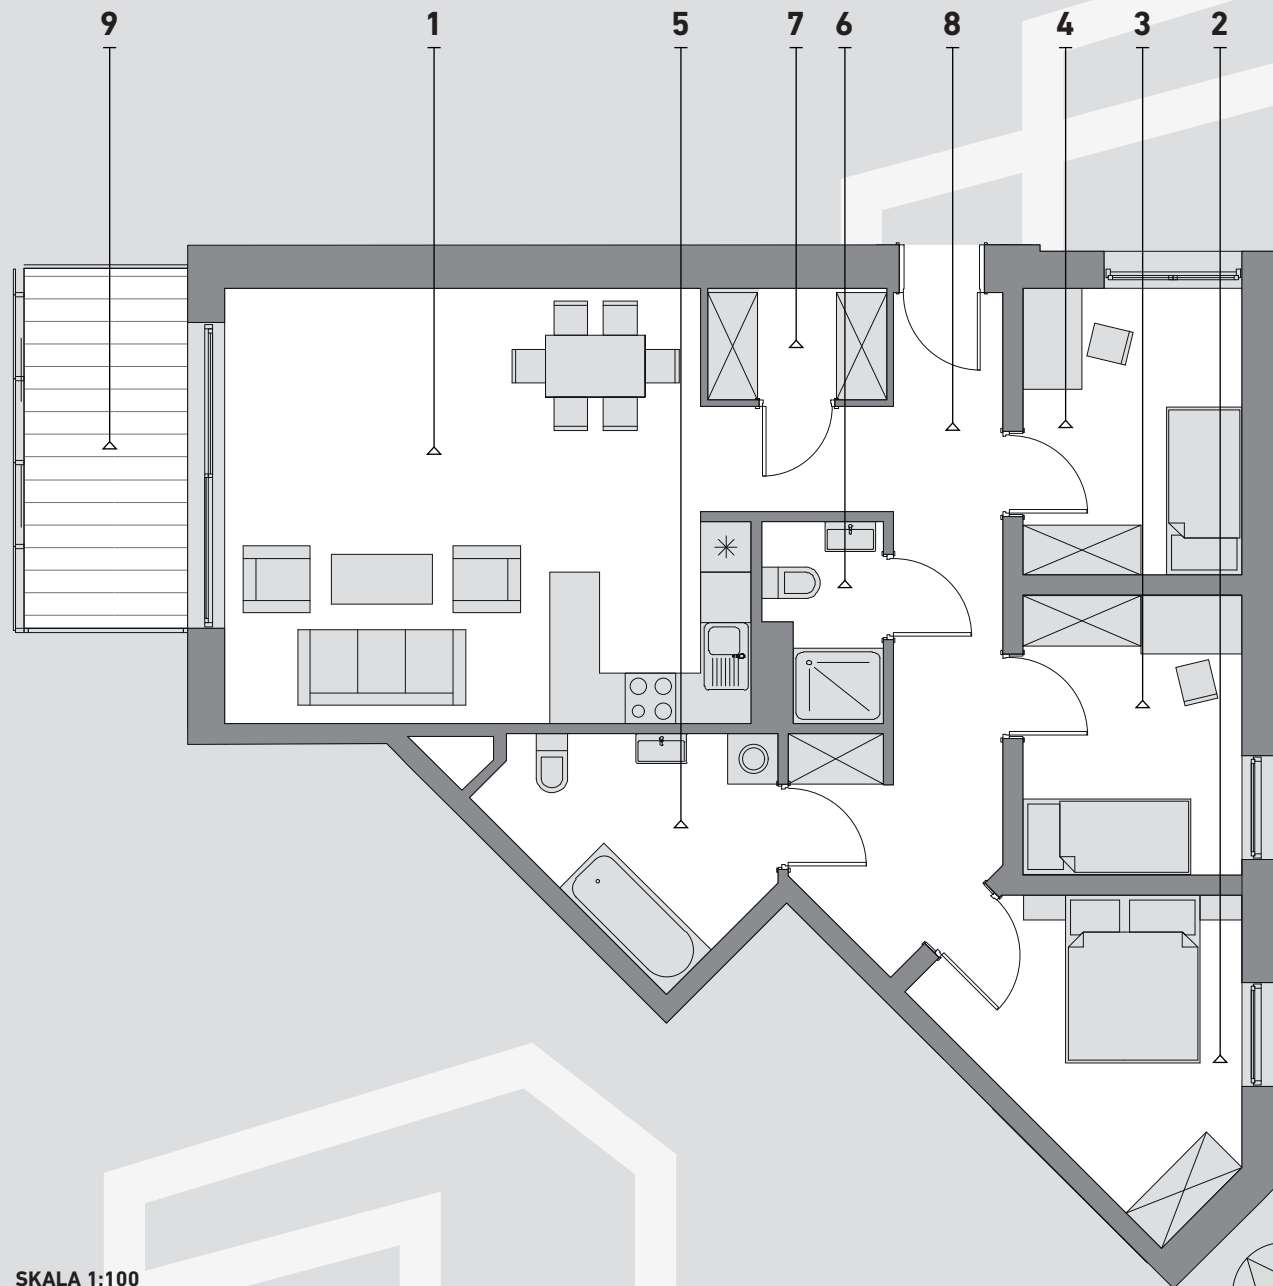

SREBRZYŃSKA
PARK

Mieszkanie
P4K2M1

88,07 m²

1 Pokój dzienny z aneksem kuchennym	30,52 m ²
2 Pomieszczenie	11,11 m ²
3 Pomieszczenie	8,68 m ²
4 Pomieszczenie	8,91 m ²
5 Łazienka	7,70 m ²
6 Łazienka	2,98 m ²
7 Pom. gospodarcze	2,73 m ²
8 Komunikacja	15,44 m ²
9 Taras	9,67 m ²

P4K2M1
Mieszkanie 1
Klatka 2
Piętro 4

Biuro sprzedaży

Łódź
ul. Srebrzyńska 40

Kontakt

t. 667 977 960
www.srebrzynskapark.pl

SKALA 1:100