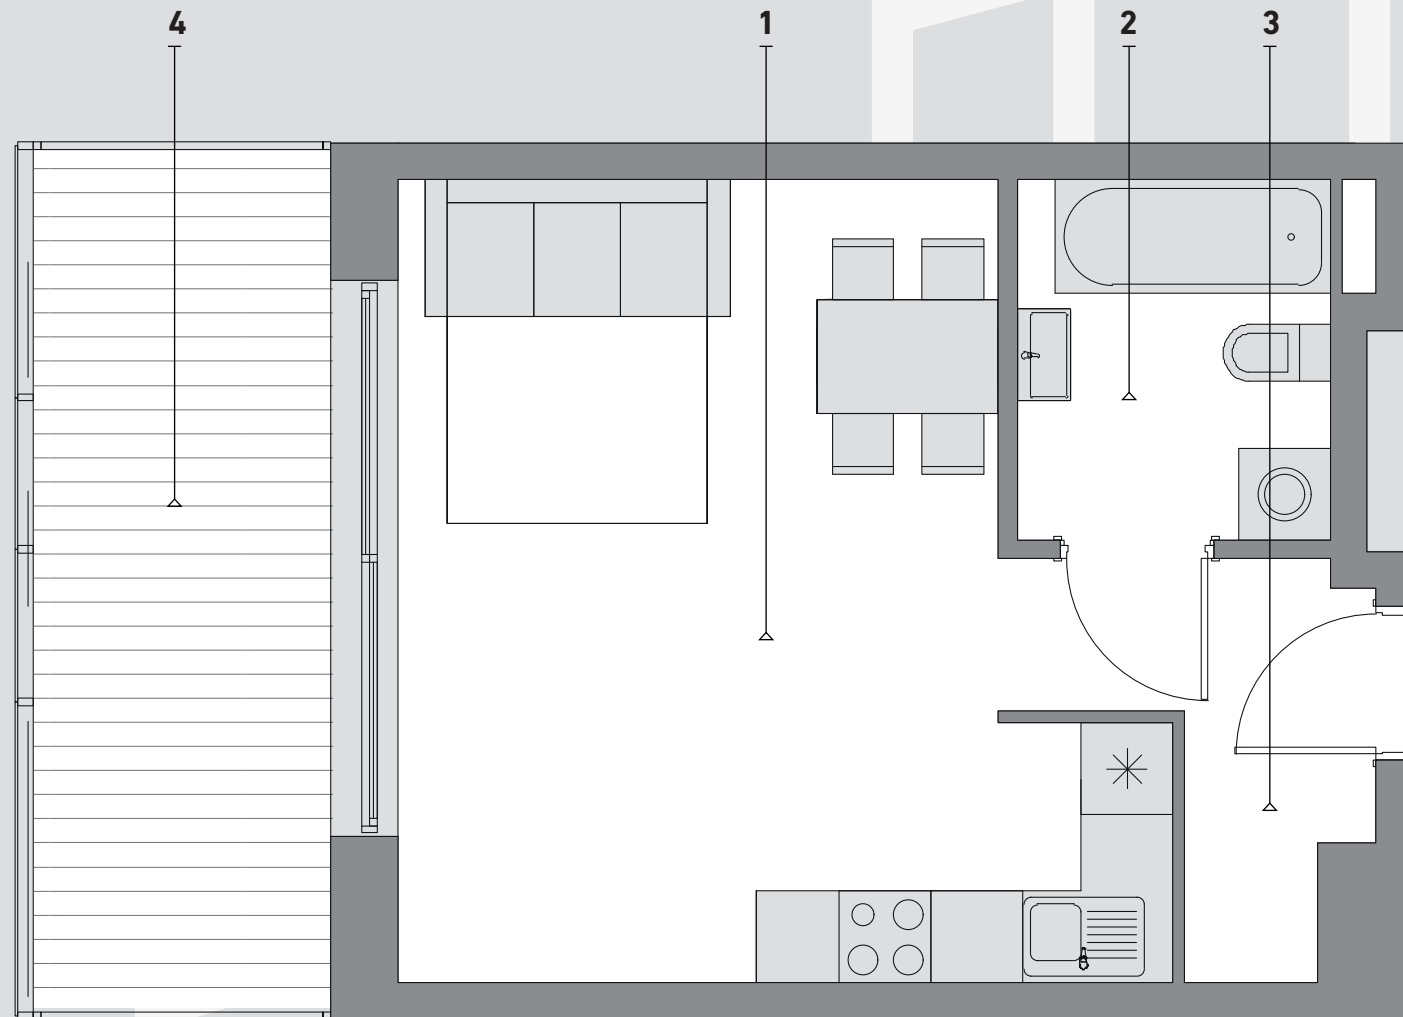

SREBRZYŃSKA
PARK

Mieszkanie
P1K3M2

31,84 m²

1 Pokój dzienny z aneksem kuchennym	22,61 m ²
2 Łazienka	4,84 m ²
3 Komunikacja	4,39 m ²
4 Balkon	7,68 m ²

P1K3M2
Mieszkanie 2
Klatka 3
Piętro 1

Biuro sprzedaży

Łódź
ul. Srebrzyńska 40